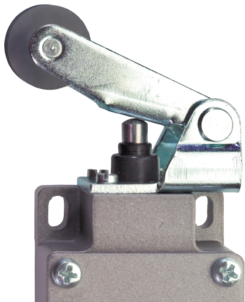

Pozisyon şalteri ES 61 / EM 61

Özellikler/Opsiyonlar:

- Metal kutu
- ES 61 Gizli devre \ominus , alternatör, alternatör kontak örtülü veya çift kesintili 2 NC
- EM 61: atlatma devre, çift kesintili alternatör
- 3 Kablo girişi M20 x 1,5
- Aktüatör 4 x 90° derece çevrilebilir
- Altın kaplı kontak talep üzerine mevcut
- Ex versiyon mevcut

Tip
ES 61 W 1Ö/1S
ES 61 W 1S/1Ö UE
ES 61 W 2Ö

Malzeme No.
1047803
1047914
1047966

* Emniyet fonksiyonlu

EM 61 W 1Ö/1S

1047870

Conta bilezikli makara
manivelası WH

Tip
ES 61 WH 1Ö/1S
ES 61 WH 1S/1Ö UE
ES 61 WH 2Ö

Malzeme No.
1047807
1047916
1047969

* Emniyet fonksiyonlu

EM 61 WH 1Ö/1S

1047876

Conta bilezikli uzun makara
manivelası WHL

Tip
ES 61 WHL 1Ö/1S
ES 61 WHL 1S/1Ö UE
ES 61 WHL 2Ö

Malzeme No.
1047811
1047918
1047971

* Emniyet fonksiyonlu

EM 61 WHL 1Ö/1S

1047884

Pozisyon şalteri ES 61 / EM 61

Sipariş bilgileri

Conta bilezikli devirme kolu
WHK

Tip
ES 61 WHK 1Ö/1S
ES 61 WHK 1S/1Ö UE
ES 61 WHK 2Ö
EM 61 WHK 1Ö/1S

Malzeme No.
1047816
1047920
1047973
1047886