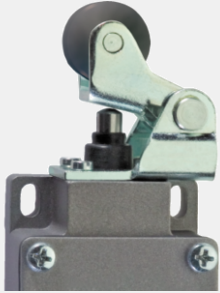

Pozisyon şalteri ES 61 / EM 61

Özellikler/Opsiyonlar:

- Metal kutu
- ES 61 Gizli devre \ominus , alternatör, alternatör kontak örtülü veya çift kesintili 2 NC
- EM 61: atlatma devre, çift kesintili alternatör
- 3 Kablo girişi M20 x 1,5
- Aktüatör 4 x 90° derece çevrilebilir
- Altın kaplı kontak talep üzerine mevcut
- Ex versiyon mevcut

Notlar

- Emniyet switchi olarak kullanımda, kutu örneğinin kaymayı önlemek için pimleme (sadece ES 61 için) gibi uygun önlemlerle sağlanmalıdır.

Teknik verileri

Yönerge	EN ISO 13849-1; EN 60947-5-1; EN ISO 14119
Dış kutu	alüminyum pres döküm, toz boya kaplı
Şalter tipi	type 1
Kodlama sınıfı	no coding
Koruma türü	IP 65 to IEC/EN 60529
Kontakt malzemesi	silver
Şalt sistemi	gizli veya atlatma devre; gizli devre: zorunlu açan NC \ominus ; zorunlu açılış kullanılan aktüatöre bağlıdır
Şalt parçaları	1 NC/1 NO contact or 2 NC contacts, type Zb
Bağlantı türü	screw connection terminals
Bağlantı çapı	max. 2.5 mm ² (incl. conductor ferrules)
Kablo girişi	3 x M20 x 1.5
B _{10d} (10 % yük)	2 million
T _M	max. 20 years
U _{imp}	6 kV
U _i	400 V
I _{the}	6 A
Kullanım kategorisi	AC-15
I _e /U _e	ES 61: 16 A/400 VAC ES 61 2Ö: 6 A/400 VAC EM 61: 6 A/400 VAC
Kısa devir koruma	ES 61: 16 A gG/gN fuse ES 61 2Ö: 6 A gG/gN fuse EM 61: 6 A gG/gN fuse
Mekanik Ömür	> 1 million operations

Tip
ES 61 W 1Ö/1S
ES 61 W 1S/1Ö UE
ES 61 W 2Ö

Malzeme No.
1047803
1047914
1047966

* Emniyet fonksiyonlu

EM 61 W 1Ö/1S

1047870

Conta bilezikli makara
manivelası WH

Tip
ES 61 WH 1Ö/1S
ES 61 WH 1S/1Ö UE
ES 61 WH 2Ö