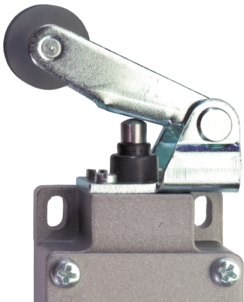

Pozisyon şalteri ES 61 / EM 61

Özellikler/Opsiyonlar:

- Metal kutu
- ES 61 Gizli devre \ominus , alternatör, alternatör kontak örtülü veya çift kesintili 2 NC
- EM 61: atlatma devre, çift kesintili alternatör
- 3 Kablo girişi M20 x 1,5
- Aktüatör 4 x 90° derece çevrilebilir
- Altın kaplı kontak talep üzerine mevcut
- Ex versiyon mevcut

Tip
ES 61 W 1Ö/1S
ES 61 W 1S/1Ö UE
ES 61 W 2Ö

Malzeme No.
1047803
1047914
1047966

* Emniyet fonksiyonlu

EM 61 W 1Ö/1S

1047870

Conta bilezikli makara
manivelası WH

Tip
ES 61 WH 1Ö/1S
ES 61 WH 1S/1Ö UE
ES 61 WH 2Ö

Malzeme No.
1047807
1047916
1047969

* Emniyet fonksiyonlu

EM 61 WH 1Ö/1S

1047876

Conta bilezikli uzun makara
manivelası WHL

Tip
ES 61 WHL 1Ö/1S
ES 61 WHL 1S/1Ö UE
ES 61 WHL 2Ö

Malzeme No.
1047811
1047918
1047971

* Emniyet fonksiyonlu

EM 61 WHL 1Ö/1S

1047884

Pozisyon şalteri ES 61 / EM 61

Sipariş bilgileri

Conta bilezikli devirme kolu
WHK

Tip
ES 61 WHK 1Ö/1S
ES 61 WHK 1S/1Ö UE
ES 61 WHK 2Ö
EM 61 WHK 1Ö/1S

Malzeme No.
1047816
1047920
1047973
1047886