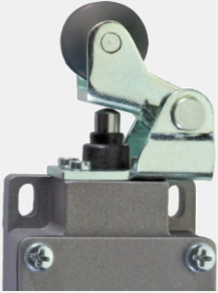

Pozisyon şalteri ES 61 / EM 61

Özellikler/Opsiyonlar:

- Metal kutu
- ES 61 Gizli devre \ominus , alternatör, alternatör kontak örtülü veya çift kesintili 2 NC
- EM 61: atlatma devre, çift kesintili alternatör
- 3 Kablo girişi M20 x 1,5
- Aktüatör 4 x 90° derece çevrilebilir
- Altın kaplı kontak talep üzerine mevcut
- Ex versiyon mevcut

Notlar

- Emniyet switchi olarak kullanımda, kutu örneğinin kaymayı önlemek için pimleme (sadece ES 61 için) gibi uygun önlemlerle sağlanmalıdır.

Teknik verileri

Yönerge	EN ISO 13849-1; EN 60947-5-1; EN ISO 14119
Dış kutu	alüminyum pres döküm, toz boya kaplı
Şalter tipi	type 1
Kodlama sınıfı	no coding
Koruma türü	IP 65 to IEC/EN 60529
Kontakt malzemesi	silver
Şalt sistemi	gizli veya atlatma devre; gizli devre: zorunlu açan NC \ominus ; zorunlu açılış kullanılan aktüatöre bağlıdır
Şalt parçaları	1 NC/1 NO contact or 2 NC contacts, type Zb
Bağlantı türü	screw connection terminals
Bağlantı çapı	max. 2.5 mm ² (incl. conductor ferrules)
Kablo girişi	3 x M20 x 1.5
B _{10d} (10 % yük)	2 million
T _M	max. 20 years
U _{imp}	6 kV
U _i	400 V
I _{the}	6 A
Kullanım kategorisi	AC-15
I _e /U _e	ES 61: 16 A/400 VAC ES 61 2Ö: 6 A/400 VAC EM 61: 6 A/400 VAC
Kısa devir koruma	ES 61: 16 A gG/gN fuse ES 61 2Ö: 6 A gG/gN fuse EM 61: 6 A gG/gN fuse
Mekanik Ömür	> 1 million operations

Tip
ES 61 W 1Ö/1S
ES 61 W 1S/1Ö UE
ES 61 W 2Ö

Malzeme No.
1047803
1047914
1047966

* Emniyet fonksiyonlu

EM 61 W 1Ö/1S

1047870

Conta bilezikli makara
manivelası WH

Tip
ES 61 WH 1Ö/1S
ES 61 WH 1S/1Ö UE
ES 61 WH 2Ö