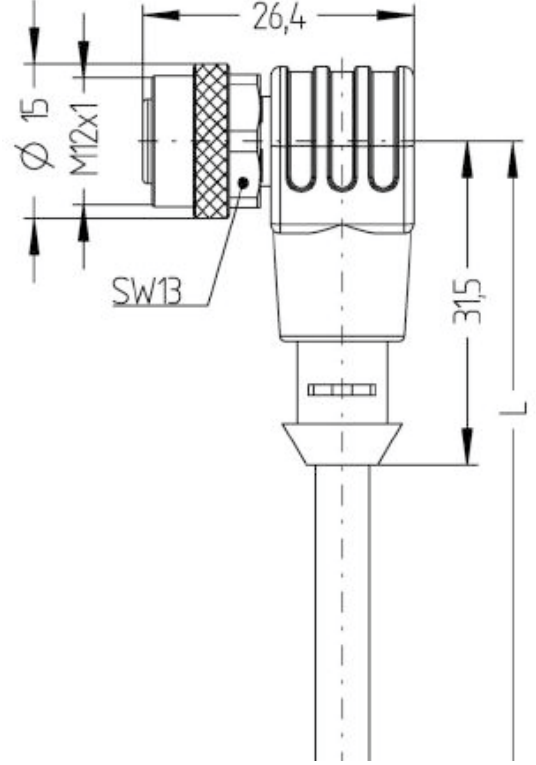

Aksesuar - multifonksiyonlu kapı kolları
Bağlantı M12 x 1, 8-kutuplu 10 m kablo, açılı
Malzeme No.: 1158699 (eski malzeme No.: 01.36.2221)

Ürün özellikleri

- M12 x 1 Fis bağlantısı için sanziman

Ebatlar

Teknik veriler

Koruma türü
IP67, only with screws tightened

Mekanik Ömür
min. 100 mating cycles

Bağlantı türü
Pre-wired cable PVC, black

Kablo uzunluğu
10 m

Bağlantı çapı
8 x 0,25 mm²

Ölçülen çalışma akımı U_e
maks. 30 V

Yalıtım direnci
≥ 10⁹ kΩ

Akım taşıma kapasitesi
1,5 A

Ortam Sıcaklığı
-30 °C ... +80 °C

Ağırlık
520 g

Hate ve teknik değişiklikler saklıdır.

Aksesuar - multifonksiyonlu kapı kolları
Bağlantı M12 x 1, 8-kutuplu 10 m kablo, açılı
Malzeme No.: 1158699 (eski malzeme No.: 01.36.2221)