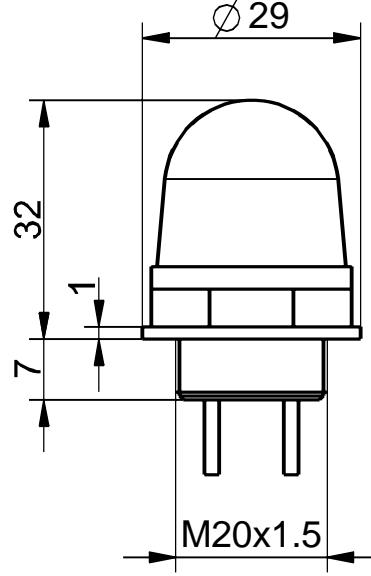

Aksesuar - halatlı emniyet şalterleri İkaz ışıkları Multi LED WH 24 VDC Malzeme No.: 1169220 (eski malzeme No.: 01.41.5106)

Ürün özellikleri

- Baslık beyaz
- M20 x 1,5
- 24 VDC
- Koruma sınıfı IP65
- -20 °C ile +50 °C'ye kadar ısıya dayanıklı

Ebatlar

Teknik veriler

Baslık

polikarbonat, dayanıklı, kendiliginden söner UL 94 V-0, beyaz şeffaf

Koruma türü

IP65 (IEC/EN 60529)

Ölçülen koruma akım akarı U_B

24 VDC $\pm 10\%$

Ölçülen çalışma cırcerarı I_e

45 mA

Ömrü

maks. 100.000 h

Aydınlatma malzemesi

LED

Bağlantı türü

pabuçlu iletken (çinko kaplı)

Ortam Sıcaklığı

-20 °C ... +50 °C

Vida dişi

M20 x 1,5

Onaylar

cULus

Ağırlık

20 g