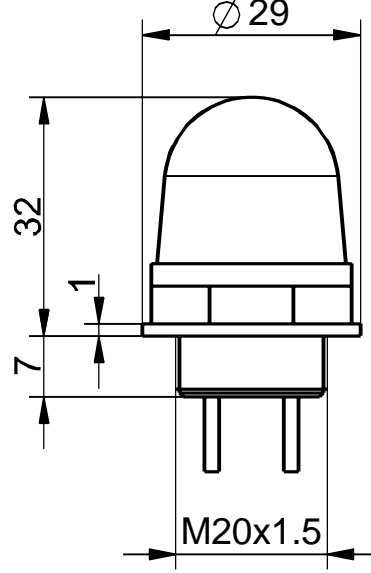

Aksesuar - halatlı emniyet şalterleri İkaz ışıkları Multi LED RD 24 VAC Malzeme No.: 1169221 (eski malzeme No.: 01.41.5103)

Ürün özellikleri

- Baslık kırmızı
- M20 x 1,5
- 115 VAC
- Koruma sınıfı IP65
- -20 °C ile +50 °C'ye kadar ısıya dayanıklı

Ebatlar

Teknik veriler

Baslık

polikarbonat, dayanıklı, kendiliginden söner UL 94 V-0, kırmızı şeffaf

Koruma türü

IP65 (IEC/EN 60529)

Ölçülen koruma akım akarı U_B

115 VAC $\pm 10\%$

Ölçülen çalışma cırcerarı I_e

15 mA

Ömrü

maks. 100.000 h

Aydınlatma malzemesi

LED

Bağlantı türü

pabuçlu iletken (çinko kaplı)

Ortam Sıcaklığı

-20 °C ... +50 °C

Vida dişi

M20 x 1,5

Onaylar

cULus

Ağırlık

18 g