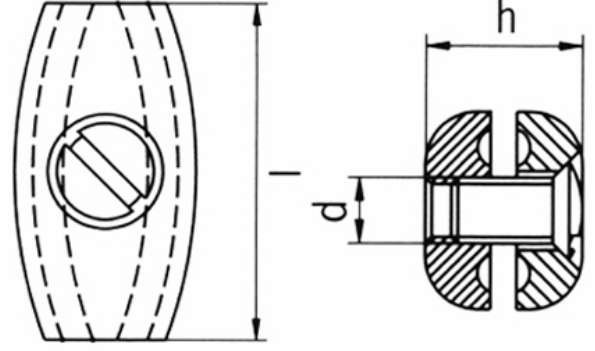

### Yumurta şekilli halat kelepçesi

Malzeme No.: 1181896 (eski malzeme No.: 01.10.0091)

#### Ürün özellikleri

- Eksen merkezi  $\varnothing$  3 mm'lik halat için

#### Ebatlar

l = 28 mm | h = 12 mm | d = M5 thread