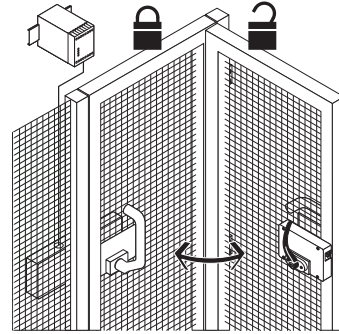

Aktüatör AZM 415-B30