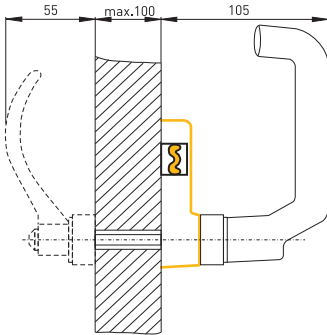

Aktüatör montajı distan

Hate ve teknik değişiklikler saklıdır.