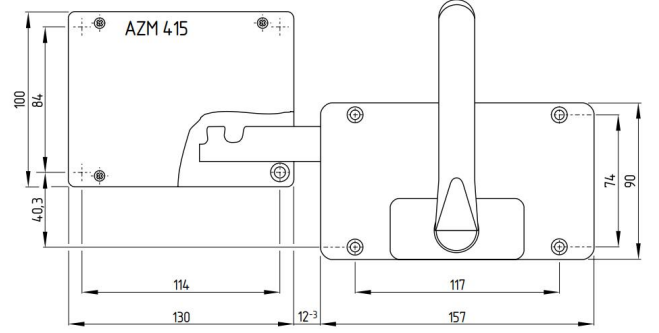

Aksesuar - Ex AZM 415 / Ex AZP 415

Aktüatör AZM 415-B30-05

Malzeme No.: 1186090 (eski malzeme No.: 01.08.0385)

Ürün özellikleri

- Bütün emniyet donanımları için
- Saptırma radiusu dikkate alınmak zorunda değildir
- Emniyet donanımında baskaca tutma yeri/kola ihtiyaç yoktur
- İşletme kolu duraklamalı
- Tehlike alanı içindeki koruyucunun açılmasına hizmet eden Panik kolu: 1. vurmali tusa basın, 2. Panik kolunu çevirin
- Kesme gücü 25.000 N
- Kapatma penci SZ 415-1 veya SZ 415-2 mevcut, farkında olmadan kapatmayı karşı
- Kapi kalınlığı azami 100 mm'ye kadar
- Sabitleme vidaları için M6

Notlar

- Sağdan kapi açılışı için
- Aktüatör montajı distan, bakınız resimdeki sarı işaretleme
- Kullanım sadece Ex AZM 415 TE ile mümkün

Ebatlar