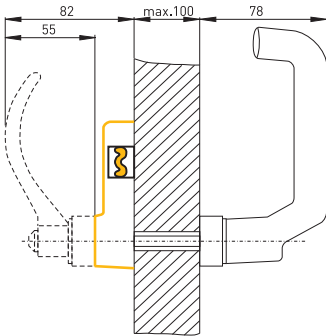

Notlar

- Sağdan kapi açılışı için
- Aktüatör montajı için, bakınız resimdeki sarı işaretleme

Ebatlar

Montaj AZM 415-B30-03

Aktüatör AZM 415-B30

Aktüatör montajı için

Hate ve teknik değişiklikler saklıdır.