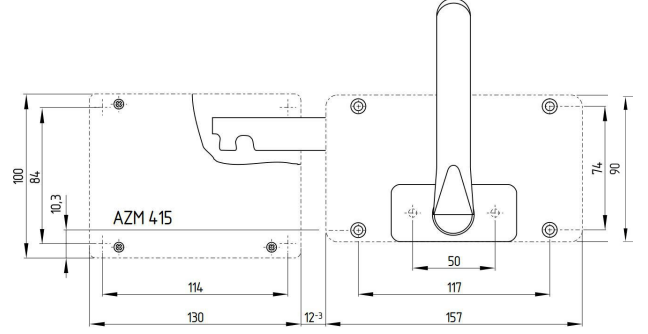

Aksesuar - Ex AZM 415 / Ex AZP 415

Aktüatör AZM 415-B30-03

Malzeme No.: 1172017 (eski malzeme No.: 01.08.0182)

Ürün özellikleri

- Bütün emniyet donanımları için
- Saptırma radiusu dikkate alınmak zorunda değildir
- Emniyet donanımında baskaca tutma yeri/kola ihtiyaç yoktur
- İşletme kolu duraklamalı
- Kesme gücü 25.000 N
- Kapatma pensi SZ 415-1 veya SZ 415-2 mevcut, farkında olmadan kapatmayı karşı
- Kapi kalınlığı azami 100 mm'ye kadar
- Sabitleme vidaları için M6

Notlar

- Sağdan kapi açılışı için
- Aktüatör montajı için, bakınız resimdeki sarı işaretleme

Ebatlar

Montaj AZM 415-B30-03

Aktüatör AZM 415-B30

Aktüatör montajı için

Hate ve teknik değişiklikler saklıdır.