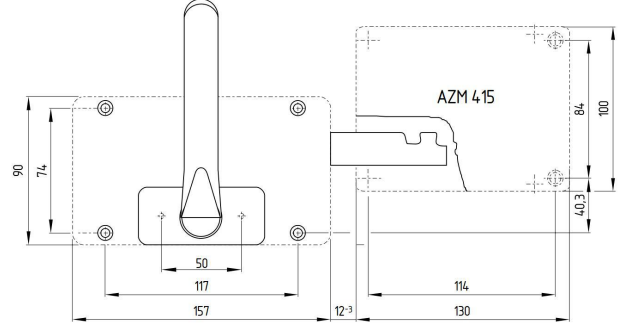

Aksesuar - Ex AZM 415 / Ex AZP 415

Aktüatör AZM 415-B30-02

Malzeme No.: 1182251 (eski malzeme No.: 01.08.0283)

Ürün özellikleri

- Bütün emniyet donanımları için
- Saptırma radiusu dikkate alınmak zorunda değildir
- Emniyet donanımında baskaca tutma yeri/kola ihtiyaç yoktur
- İşletme kolu duraklamalı
- Tehlike alanı içindeki koruyucunun açılmasına hizmet eden Panik kolu: 1. vurmali tusa basın, 2. Panik kolunu çevirin
- Kesme gücü 25.000 N
- Kapatma penci SZ 415-1 veya SZ 415-2 mevcut, farkında olmadan kapatmayı karşı
- Kapi kalınlığı azami 100 mm'ye kadar
- Sabitleme vidaları için M6

Notlar

- Soldan açılan kapılar için panik kolu
- Aktüatör montajı için, bakınız resimdeki sarı işaretleme
- Kullanım sadece Ex AZM 415 TEI ile mümkün

Ebatlar