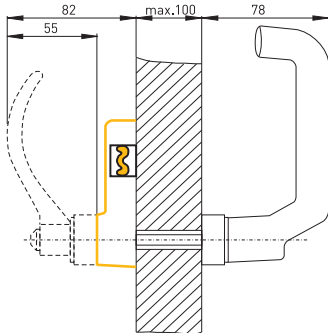

Notlar

- Soldan açılan kapılar için panik kolu
- Aktüatör montajı için, bakınız resimdeki sarı işaretleme
- Kullanım sadece Ex AZM 415 TEI ile mümkün

Ebatlar

Montaj AZM 415-B30-02

Aktüatör AZM 415-B30

Aktüatör montajı için