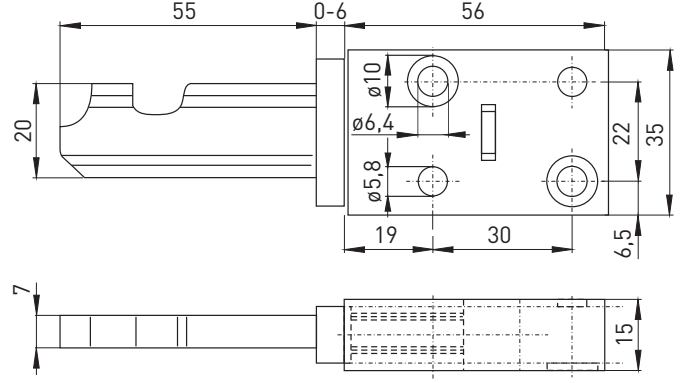

Aksesuar - Ex AZM 415 / Ex AZP 415

Düz aktüatör AZM 415-B1

Malzeme No.: 1171889 (eski malzeme No.: 01.08.0175)

Ürün özellikleri

- Sürgülü kapılar için
- Aktüatör esnek depolanmış halde
- Yaylı piston azami 6 mm'ye kadar

Notlar

- Aktüatör girişleri kalem delikleri ile işaretlidir Çentik pimlerinin uygulanmasıyla aktüatörün sökülmesi önlenmektedir.
- Aktüatör flansı ile pano kutusu arasındaki mesafe, girişi yapılmış aktüatörde <3 mm olmalıdır.

Ebatlar