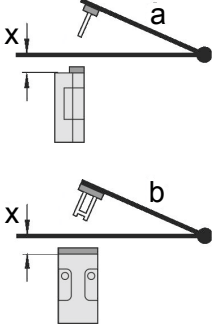

Aksesuar - ES 14 AZ Extreme / Ex 14 AZ

Aktüatör ES/Ex 14 AZ için

Malzeme No.: 1179003 (eski malzeme No.: 02.14.6801)

Ürün özellikleri

- Aktüatör paslanmaz çelikten
- Aktüasyon radiusu, döner asansör kabinlerinde/maden ocagi kapılarında
a = 100 mm ve b = 100 mm
- Eksenel kayma x = 2,5 mm

Ebatlar

Hate ve teknik değişiklikler saklıdır.

Aksesuar - ES 14 AZ Extreme / Ex 14 AZ

Aktüatör ES/Ex 14 AZ için

Malzeme No.: 1179003 (eski malzeme No.: 02.14.6801)

Aktüatör radyüsü

Menteşenin dönüm noktası ve emniyet-
şalterin üst tarafı artı x mm eklenerek bir olması gerekmektedir
a = Aktüatör radyüsü aktüatörün ince tarafın üstünde
b = Aktüatör radyüsü aktüatörün geniş tarafın üstünde
x = Eksen hizalama

Dikkat! x ölçüsü gövde yüzeyine alınması gerekir temas edilmiş
aktüatörden değil!