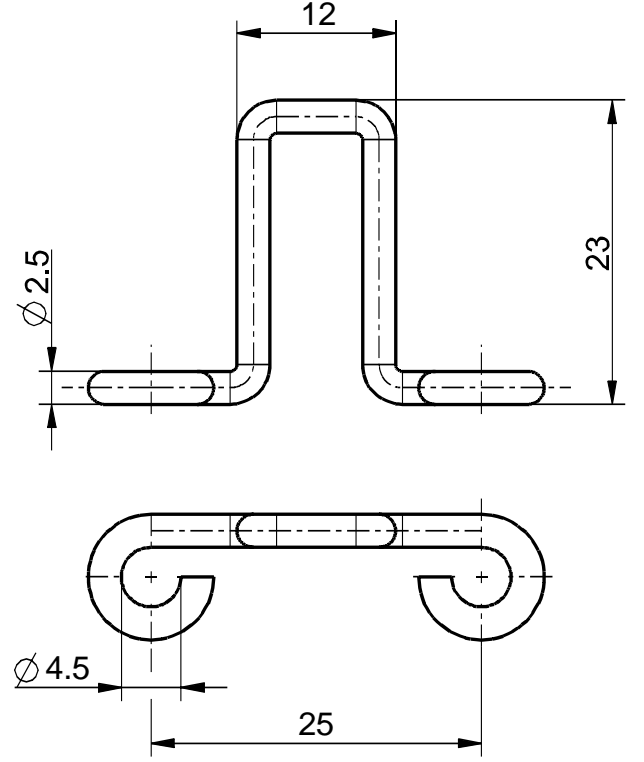

Aksesuar - ES 14 AZ Extreme / Ex 14 AZ

Aktüatör ES/Ex 14 AZ için

Malzeme No.: 1179003 (eski malzeme No.: 02.14.6801)

Ürün özellikleri

- Aktüatör paslanmaz çelikten
- Aktüasyon radiusu, döner asansör kabinlerinde/maden ocagi kapılarında
a = 100 mm ve b = 100 mm
- Eksenel kayma x = 2,5 mm

Ebatlar

Hate ve teknik değişiklikler saklıdır.

Aksesuar - ES 14 AZ Extreme / Ex 14 AZ

Aktüatör ES/Ex 14 AZ için

Malzeme No.: 1179003 (eski malzeme No.: 02.14.6801)

Aktüatör radyüsü

Menteşenin dönüm noktası ve emniyet-
şalterin üst tarafı artı x mm eklenerek bir olması gerekmektedir
a = Aktüatör radyüsü aktüatörün ince tarafın üstünde
b = Aktüatör radyüsü aktüatörün geniş tarafın üstünde
x = Eksen hizalama

Dikkat! x ölçüsü gövde yüzeyine alınması gerekir temas edilmiş
aktüatörden değil!