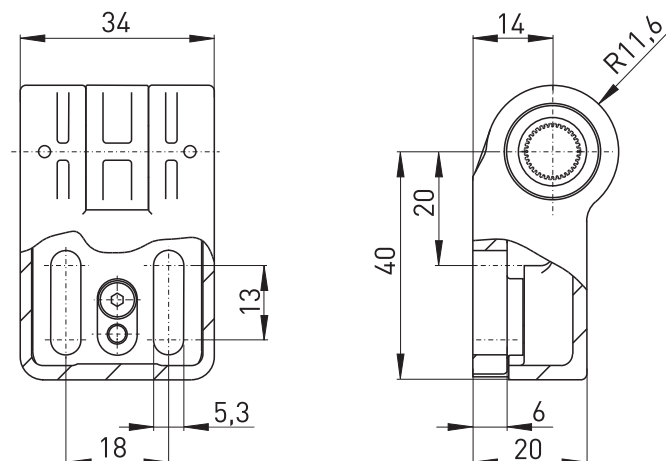

## Acessórios p/ chaves de segurança para proteções giratórias Junta ajustável L

Número de item: 1169836 (número de item antigo: 01.08.0147)

### Características dos produtos

- Adequado p/ ES 98 SB-10mm, Ex 98 SB-10mm e Ex 355 V10S
- Incl. Pinos guia, 1 plug e 2 parafusos  
M5 x 20 cf ISO 7380

### Desenho com dimensões

### Junta ajustável L

Ressalvadas erratas e alterações técnicas.