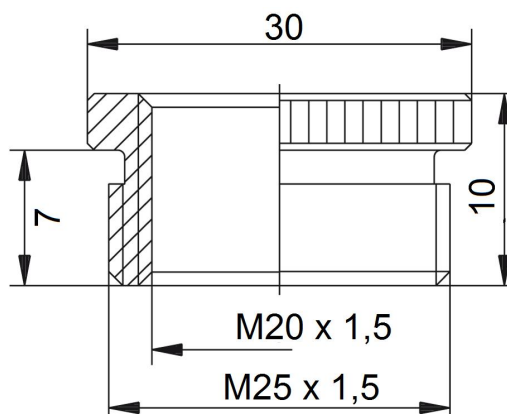

Acessórios p/ chaves de emergência

Anel de redução M25x1,5 / M20x1,5

Número de item: 1166047 (número de item antigo: 01.22.0103)

Características dos produtos

- Para redução de M25x1,5 para M20x1,5

Desenho com dimensões