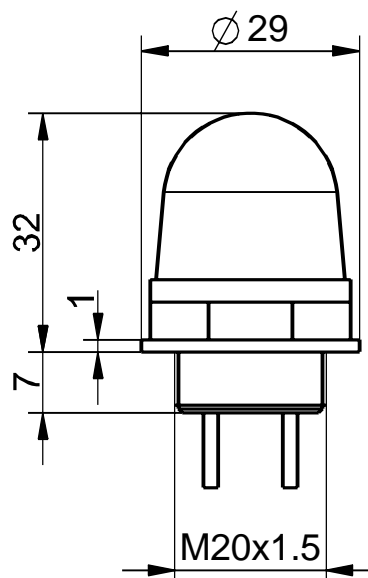

Acessórios p/ chaves de emergência Sinalizador Multi-LED vermelho 24 VDC

Número de item: 1169219 (número de item antigo: 01.41.5105)

Características dos produtos

- Lente vermelho
- M20 x 1.5
- 24 VDC
- Grau de proteção IP65
- Suporta temperaturas de -20 °C até +50 °C

Desenho com dimensões

Dados técnicos

Calota

polycarbonato, resistente a impacto, auto-extinguível UL 94 V-0, vermelho transparente

Grau de proteção

IP65 (IEC/EN 60529)

Faixa de tensão do funcionamento nominal U_B

24 VDC $\pm 10\%$

Dimensionamento da tensão de operação I_e

45 mA

Vida útil

máx. 100.000 h

Luminária

LED

Conexão

cabo trançado (estanhado) com ponteiros condutoras

Temperatura ambiente

-20 °C ... +50 °C

Rosca

M20 x 1,5

Certificado

cULus

Peso