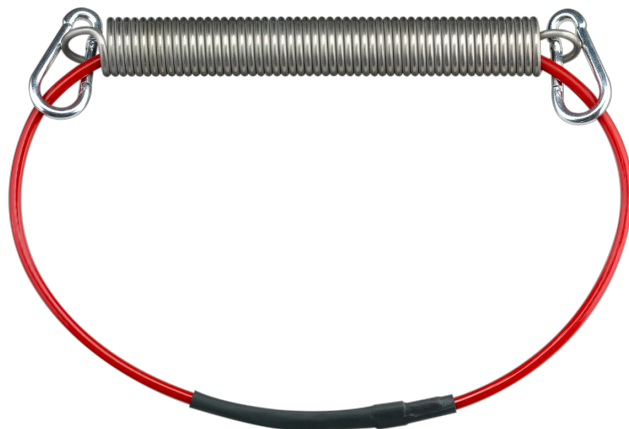

Acessórios p/ chaves de emergência

Mola de compensação ZS 73/75 S

Número de item: 1187935 (número de item antigo: 04.00.7158)

Características dos produtos

- Com limitação de curso
- Adaptação à dilatação do cabo causada por variação de temperatura
- Versão composta por: cabo de aço com cobertura de PVC vermelho, 2 mosquetões galvanizados e mola de tensão (1.4310)

Desenho com dimensões

Ressalvadas erratas e alterações técnicas.