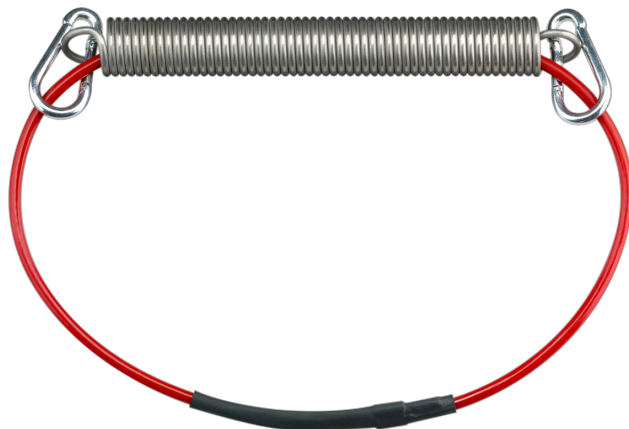

Acessórios p/ chaves de emergência Mola de compensação ZS 73/75-400N Número de item: 1187934 (número de item antigo: 04.00.7157)

Características dos produtos

- Com limitação de curso
- Adaptação à dilatação do cabo causada por variação de temperatura
- Versão composta por: cabo de aço com cobertura de PVC vermelho, 2 mosquetões galvanizados e mola de tensão (1.4310)

Desenho com dimensões

Ressalvadas erratas e alterações técnicas.