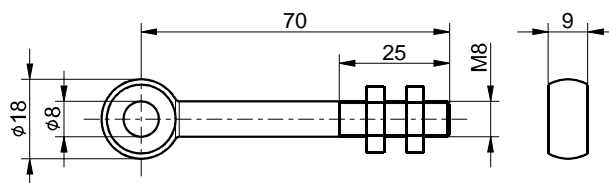

Acessórios p/ chaves de emergência

Parafuso olhal BM8 x 70 c/ 2 porcas, aço inoxidável

Número de item: 1189687 (número de item antigo: 04.00.7166)

Características dos produtos

- Conforme DIN 444, tipo B
- Aço inox
- Fornecidas 2 porcas hexagonais

Desenho com dimensões

Ressalvadas erratas e alterações técnicas.