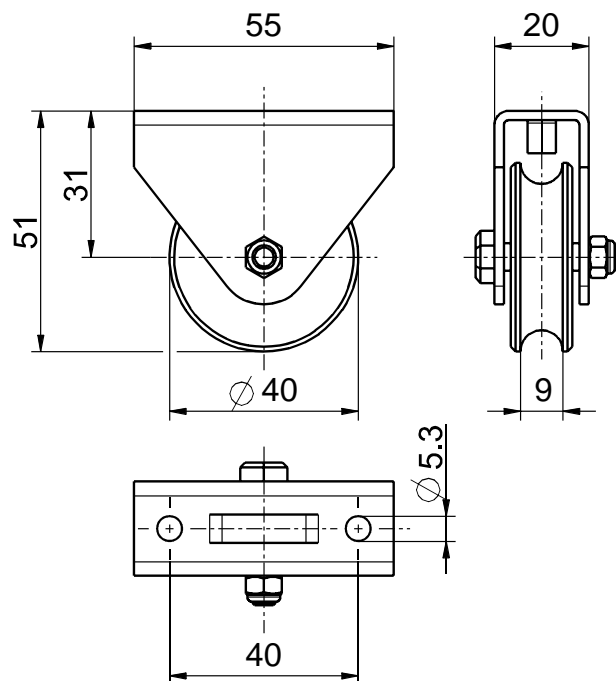

Acessórios p/ chaves de emergência

Roldana aço inoxidável

Número de item: 1041765 (número de item antigo: 04.73.9102)

Características dos produtos

- Para guiar o cabo onde o caminho não está alinhada
- Rolete: poliamida

Notas

- Conforme a EN 13850, as roldanas só podem ser montadas de forma que o comprimento total do cabo possa ser observado.

Desenho com dimensões

Ressalvadas erratas e alterações técnicas.