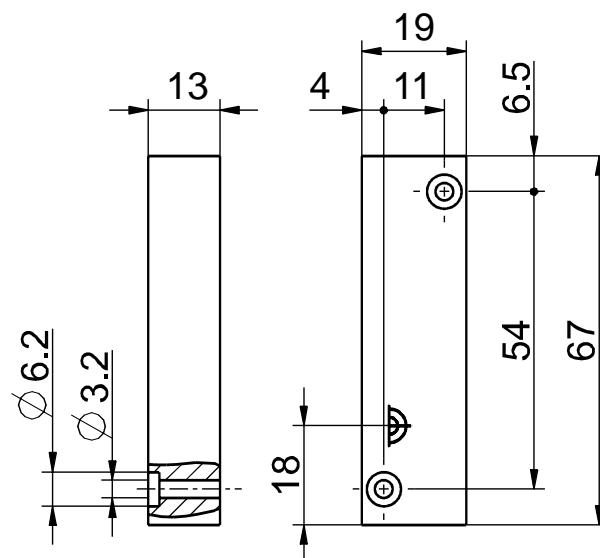

Acessórios p/ sensores magnéticos Atuador magnético M 2580-Niro Extreme

Número de item: 1189177 (número de item antigo: 05.00.8228)

Características dos produtos

- Suporta temperaturas de -40 °C até +140 °C
- Alto grau de proteção IP68
- Invólucro em aço inox
- Magnet: AlNiCo 500
- Atuação pela lateral
- Distância de comutação até 30 mm

Desenho com dimensões

Desalinhamento axial

Ressalvadas erratas e alterações técnicas.