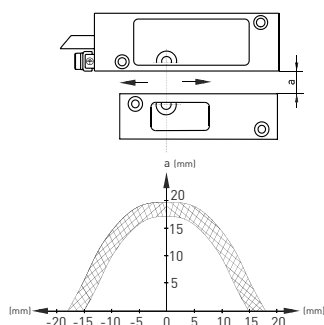

Acessórios p/ sensores magnéticos Atuador magnético M 2580-Niro Extreme

Número de item: 1189177 (número de item antigo: 05.00.8228)

Características dos produtos

- Suporta temperaturas de -40 °C até +140 °C
- Alto grau de proteção IP68
- Invólucro em aço inox
- Magnet: AlNiCo 500
- Atuação pela lateral
- Distância de comutação até 30 mm

Desenho com dimensões

Desalinhamento axial

Ressalvadas erratas e alterações técnicas.