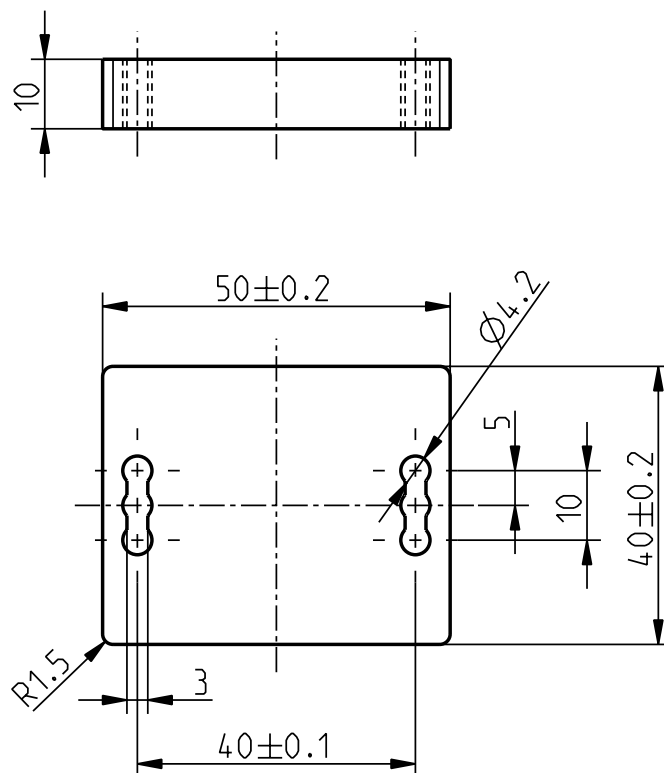

Acessórios p/ RC Si 56 / RC Si 56 Extreme / Ex RC Si 56

Placa distanciadora RC Si 56

Número de item: 1184876 (número de item antigo: 03.56.5302)

## Características dos produtos

- Material: POM (preta)

## Desenho com dimensões

Ressalvadas erratas e alterações técnicas.