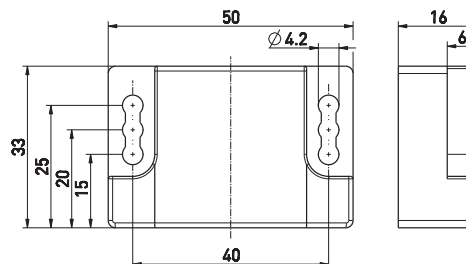

Acessórios p/ Ex RC Si 56

Atuador magnético codificado Ex MC 56-3

Número de item: 1181408 (número de item antigo: 05.00.8219)

Características dos produtos

- Atuador p/ Ex RC Si 56
- Adequado p/ perfis de 30, 40 e 50 mm
- Invólucro: termoplástico reforçado com fibra de vidro, auto-extinguível
- Magnet: NdFeB
- Suporta temperaturas de -40 °C até +80 °C

Desenho com dimensões

Ressalvadas erratas e alterações técnicas.