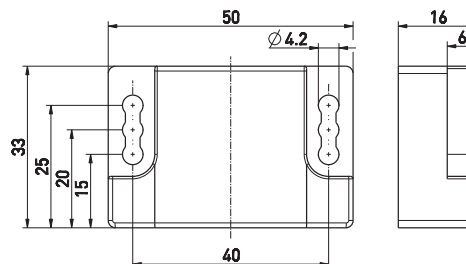

Acessórios p/ RC Si 56 / RC Si 56 Extreme Atuador magnético codificado MC 56-3

Número de item: 1182053 (número de item antigo: 05.00.8215)

Características dos produtos

- Atuador p/ RC Si 56
- Adequado p/ perfis de 30, 40 e 50 mm
- Invólucro: termoplástico reforçado com fibra de vidro, auto-extinguível
- Magnet: NdFeB
- Suporta temperaturas de -40 °C até +80 °C

Desenho com dimensões

Ressalvadas erratas e alterações técnicas.