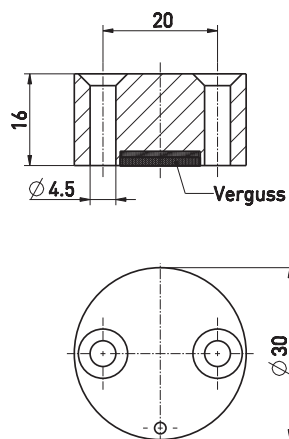

### Atuador magnético codificado Ex MC 30

Número de item: 1180333 (número de item antigo: 05.00.8213)

#### Desenho com dimensões

Ressalvadas erratas e alterações técnicas.