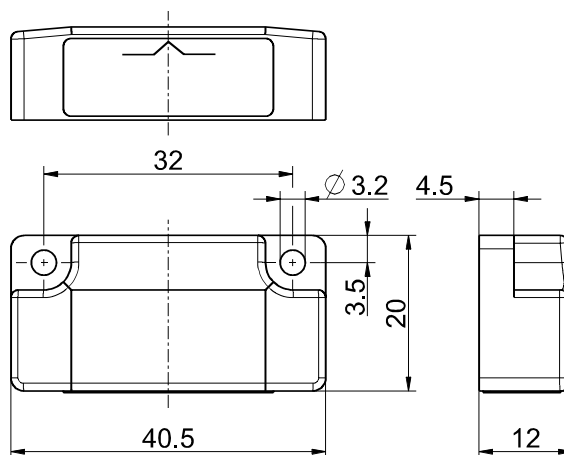

### Atuador magnético codificado Ex MC 4/90°

Número de item: 1184680 (número de item antigo: 05.00.8229)

#### Desenho com dimensões