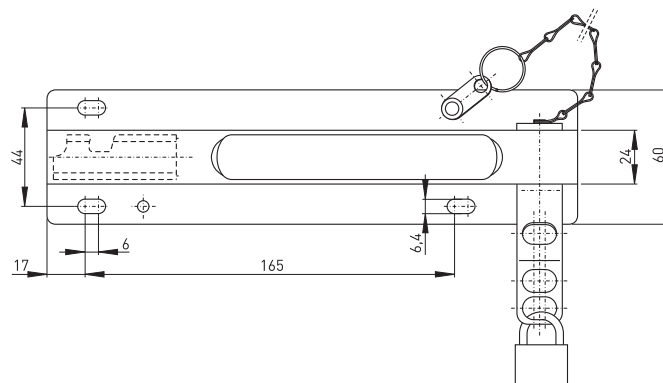

Acessórios p/ Ex AZM 415 / Ex AZP 415

Lockout tag SZ 415-B4pS

Número de item: 1181419 (número de item antigo: 01.08.0275)

Características dos produtos

- Atuador p/ AZM 415-B4pS
- Para prevenção de fechamento não intencional, por ex., p/ prevenir atuação da chave durante manutenção
- Com corrente p/ fixação do atuador, comprimento da corrente 500 mm

Desenho com dimensões

Ressalvadas erratas e alterações técnicas.