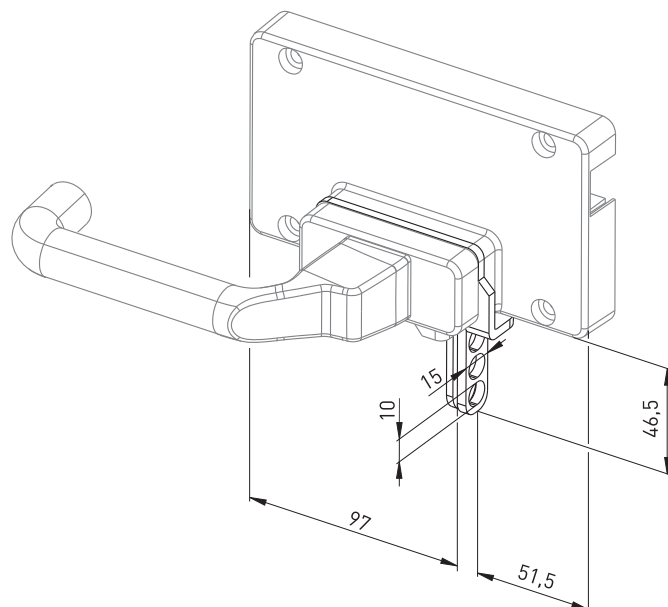

### Lockout tag SZ 415-1

Número de item: 1187200 (número de item antigo: 01.08.0421)

#### Desenho com dimensões

Ressalvadas erratas e alterações técnicas.