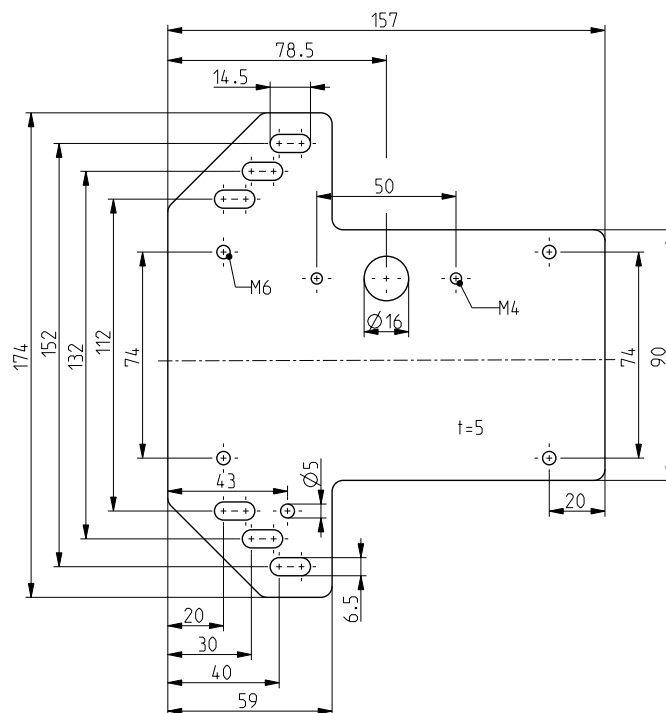

Acessórios p/ Ex AZM 415 / Ex AZP 415

Placa de montagem MP AZM 415-B30

Número de item: 1180145 (número de item antigo: 01.08.0266)

Características dos produtos

- P/ montagem em sistemas de perfil, por ex. larguras de 40, 60 ou 80 mm
- Espessura da placa 5 mm
- Para montagem de uma manopla de porta de emergência

Desenho com dimensões

Ressalvadas erratas e alterações técnicas.