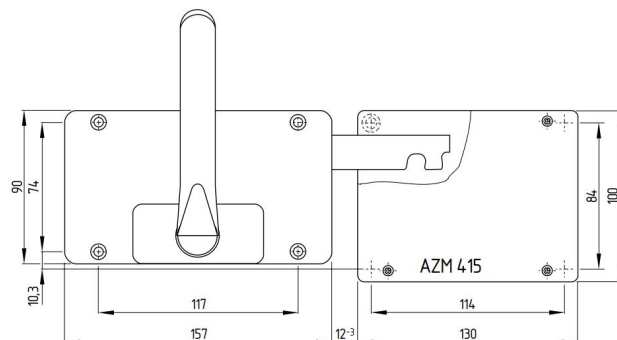

Acessórios p/ Ex AZM 415 / Ex AZP 415

Atuador AZM 415-B30-08

Número de item: 1172020 (número de item antigo: 01.08.0185)

Características dos produtos

- Adequado p/ Todos tipos de guardas
- Indiferente ao raio da porta
- Não necessita manoplas/alavancas adicionais na proteção
- Maçaneta atuadora de trava
- Força de cisalhamento 25,000 N
- Lockout tag SZ 415-1 ou SZ 415-2 disponíveis p/ prevenção de fechamento não intencional
- P/ espessura max. de porta 100 mm
- Para parafusos de montagem M6

Notas

- Dobradiça à esquerda
- Atuador montado externamente, veja a marcação amarela no desenho

Desenho com dimensões

Montagem AZM 415-B30-08

Atuador AZM 415-B30

Montagem externa do atuador

Ressalvadas erratas e alterações técnicas.