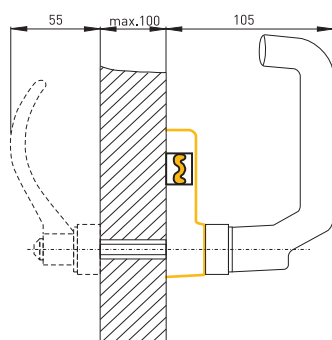

Notas

- Dobradiça à esquerda
- Atuador montado externamente, veja a marcação amarela no desenho

Desenho com dimensões

Montagem AZM 415-B30-08

Atuador AZM 415-B30

Montagem externa do atuador

Ressalvadas erratas e alterações técnicas.