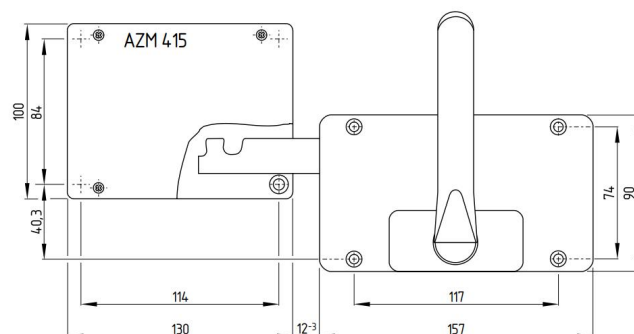

Acessórios p/ Ex AZM 415 / Ex AZP 415

Atuador AZM 415-B30-07

Número de item: 1172019 (número de item antigo: 01.08.0184)

Características dos produtos

- Adequado p/ Todos tipos de guardas
- Indiferente ao raio da porta
- Não necessita manoplas/alavancas adicionais na proteção
- Maçaneta atuadora de trava
- Força de cisalhamento 25,000 N
- Lockout tag SZ 415-1 ou SZ 415-2 disponíveis p/ prevenção de fechamento não intencional
- P/ espessura max. de porta 100 mm
- Para parafusos de montagem M6

Notas

- Dobradiça à direita
- Atuador montado externamente, veja a marcação amarela no desenho

Desenho com dimensões

Montagem AZM 415-B30-07

Atuador AZM 415-B30

Montagem externa do atuador

Ressalvadas erratas e alterações técnicas.