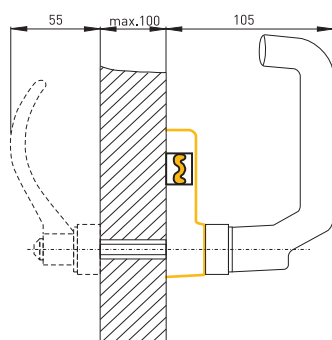

Notas

- Dobradiça à direita
- Atuador montado externamente, veja a marcação amarela no desenho

Desenho com dimensões

Montagem AZM 415-B30-07

Atuador AZM 415-B30

Montagem externa do atuador

Ressalvadas erratas e alterações técnicas.