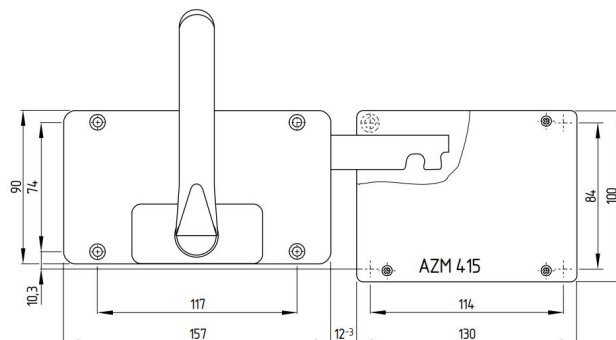

Acessórios p/ Ex AZM 415 / Ex AZP 415

Atuador AZM 415-B30-06

Número de item: 1186306 (número de item antigo: 01.08.0262)

Características dos produtos

- Adequado p/ Todos tipos de guardas
- Indiferente ao raio da porta
- Não necessita manoplas/alavancas adicionais na proteção
- Maçaneta atuadora de trava
- Manopla de emergência para abrir a guarda pelo lado interno da área protegida:
 1. Pressione o botão, 2. gire a manopla de emergência
- Força de cisalhamento 25,000 N
- Lockout tag SZ 415-1 ou SZ 415-2 disponíveis p/ prevenção de fechamento não intencional
- P/ espessura max. de porta 100 mm
- Para parafusos de montagem M6

Notas

- Dobradiça à esquerda
- Atuador montado externamente, veja a marcação amarela no desenho
- Para apenas em combinação com Ex AZM 415 TE

Desenho com dimensões

Montagem AZM 415-B30-06

Atuador AZM 415-B30