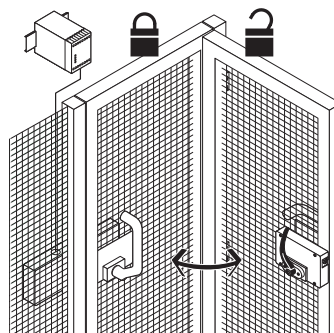

Acessórios p/ Ex AZM 415 / Ex AZP 415

Atuador AZM 415-B30-06

Número de item: 1186306 (número de item antigo: 01.08.0262)

Características dos produtos

- Adequado p/ Todos tipos de guardas
- Indiferente ao raio da porta
- Não necessita manoplas/alavancas adicionais na proteção
- Maçaneta atuadora de trava
- Manopla de emergência para abrir a guarda pelo lado interno da área protegida:
 1. Pressione o botão, 2. gire a manopla de emergência
- Força de cisalhamento 25,000 N
- Lockout tag SZ 415-1 ou SZ 415-2 disponíveis p/ prevenção de fechamento não intencional
- P/ espessura max. de porta 100 mm
- Para parafusos de montagem M6

Notas

- Dobradiça à esquerda
- Atuador montado externamente, veja a marcação amarela no desenho
- Para apenas em combinação com Ex AZM 415 TE

Desenho com dimensões

Montagem AZM 415-B30-06

Atuador AZM 415-B30

Montagem externa do atuador

Ressalvadas erratas e alterações técnicas.