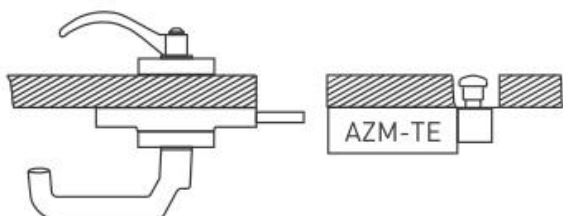

Acessórios p/ Ex AZM 415 / Ex AZP 415

Atuador AZM 415-B30-06

Número de item: 1186306 (número de item antigo: 01.08.0262)

Características dos produtos

- Adequado p/ Todos tipos de guardas
- Indiferente ao raio da porta
- Não necessita manoplas/alavancas adicionais na proteção
- Maçaneta atuadora de trava
- Manopla de emergência para abrir a guarda pelo lado interno da área protegida:
 1. Pressione o botão, 2. gire a manopla de emergência
- Força de cisalhamento 25,000 N
- Lockout tag SZ 415-1 ou SZ 415-2 disponíveis p/ prevenção de fechamento não intencional
- P/ espessura max. de porta 100 mm
- Para parafusos de montagem M6

Notas

- Dobradiça à esquerda
- Atuador montado externamente, veja a marcação amarela no desenho
- Para apenas em combinação com Ex AZM 415 TE

Desenho com dimensões

Montagem AZM 415-B30-06

Atuador AZM 415-B30