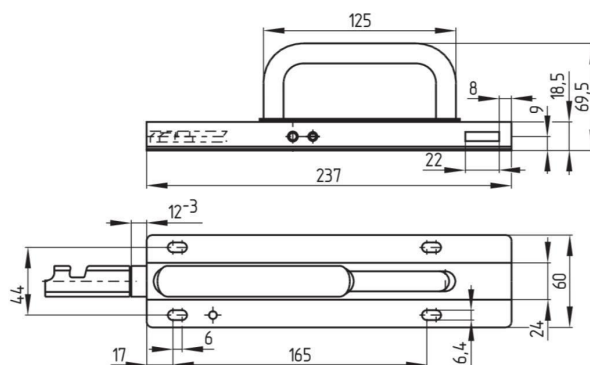

Acessórios p/ Ex AZM 415 / Ex AZP 415 Maçaneta com atuador AZM 415-B4pS

Número de item: 1172016 (número de item antigo: 01.08.0181)

Características dos produtos

- Adequado p/ Todos tipos de guardas, não necessita outras maçanetas
- Indiferente ao raio da porta
- Força de cisalhamento 25,000 N
- Placa de montagem disponível p/ simplificar montagem, veja acessórios
- Lockout tag SZ 415-B4pS disponível p/ prevenção de fechamento não intencional, veja acessórios

Desenho com dimensões

Ressalvadas erratas e alterações técnicas.