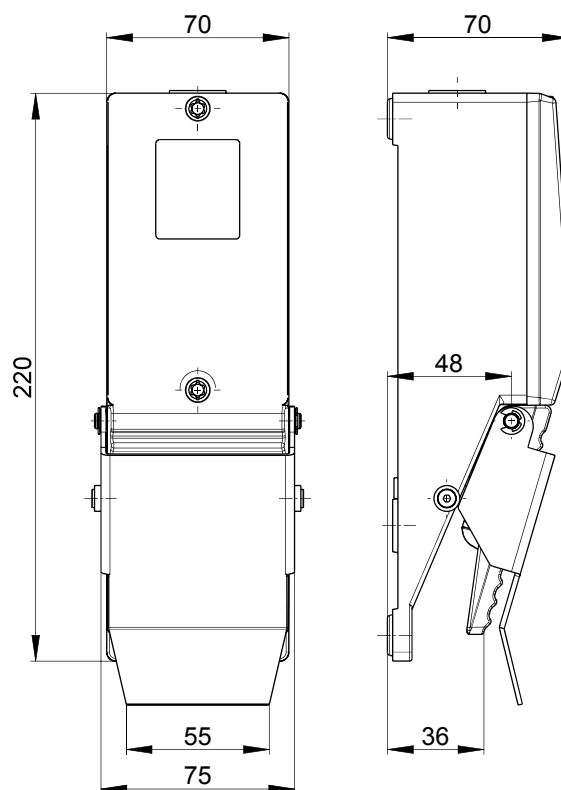

Acessórios p/ pedais de comando Capa de pedal K Número de item: Sob consulta

Características dos produtos

- Proteção contra acionamento não intencional ou ativação acidental do pedal

Notas

- Não é possível o retrofit da cobertura de pedal K

Desenho com dimensões

Ressalvadas erratas e alterações técnicas.