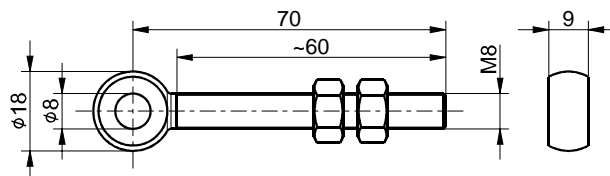

Acessórios p/ chaves de emergência Parafuso olhal BM8 x 70 c/ 2 porcas Número de item: 1476846

Características dos produtos

- Conforme DIN 444, tipo LB
- Aço galvanizado
- Fornecidas 2 porcas hexagonais

Desenho com dimensões

Ressalvadas erratas e alterações técnicas.