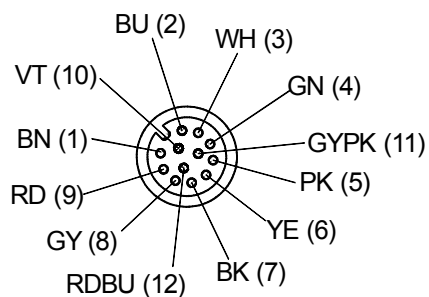

Obciążalność prądowa

1.5 A

Temperatura otoczenia

fixed cable: -25 °C ... +80 °C,
moving cable: 0 °C ... +80 °C

Waga

490 g

Zastrzega się możliwość wystąpienia błędów i zmian technicznych.

Akcesoria do uchwytów wielofunkcyjnych

Kabel 10 m z 12-polową wtyczką kątową M12 x 1

Nr. katalogowy: 1181470 (nr. katalogowy stary: 01.36.2334)

Konfiguracja gniazda

Zastrzega się możliwość wystąpienia błędów i zmian technicznych.