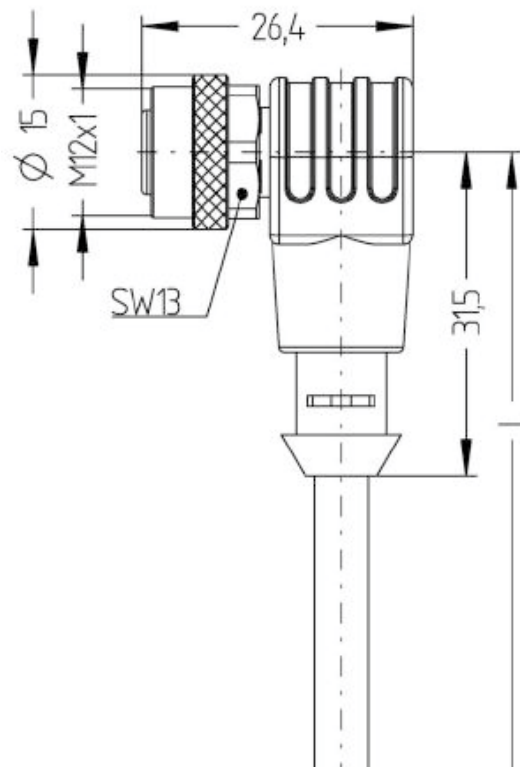

Akcesoria do uchwytów wielofunkcyjnych Kabel 10 m z 12-polową wtyczką kątową M12 x 1 Nr. katalogowy: 1181470 (nr. katalogowy stary: 01.36.2334)

Cechy produktu

- Gniazdo dla wtyczki M12 x 1

Wymiary

Dane techniczne

Stopień ochrony

IP65, IP67, IP68, tylko przy w pełni dokręconej wtyczce

Trwałość mechaniczna

min. 100 przyłączeń

Przyłącze

Przewód PVC, szary

Długość przewodu

10 m

Średnica przewodu

6.1 mm

Przekrój przewodu

12 x 0.14 mm²

Znamionowe napięcie robocze U_e

maks. 30 V

Rezystancja izolacji

≥ 10⁸ Ω

Kabel 10 m z 12-polową wtyczką kątową M12 x 1

Nr. katalogowy: 1181470 (nr. katalogowy stary: 01.36.2334)

Konfiguracja gniazda

Zastrzega się możliwość wystąpienia błędów i zmian technicznych.