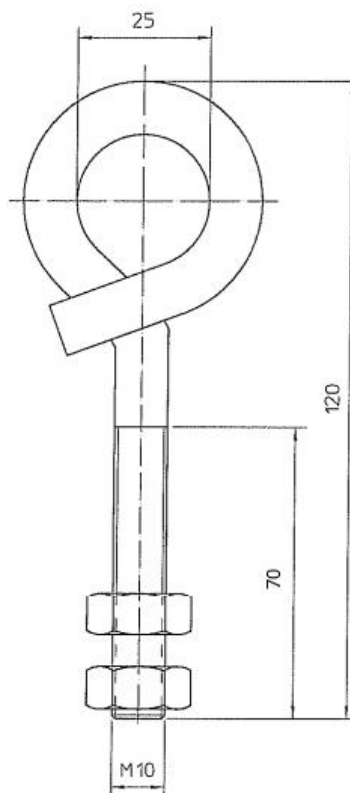

## Akcesoria do wyłączników linkowych bezpieczeństwa Śruba oczkowa otwarta M10 x 120 z 2 nakrętkami Nr. katalogowy: 1279170

### Cechy produktu

- Typ 18E
- Stal ocynkowana
- Dostarczane z 2 nakrętkami sześciokątnymi

### Wymiary

Zastrzega się możliwość wystąpienia błędów i zmian technicznych.