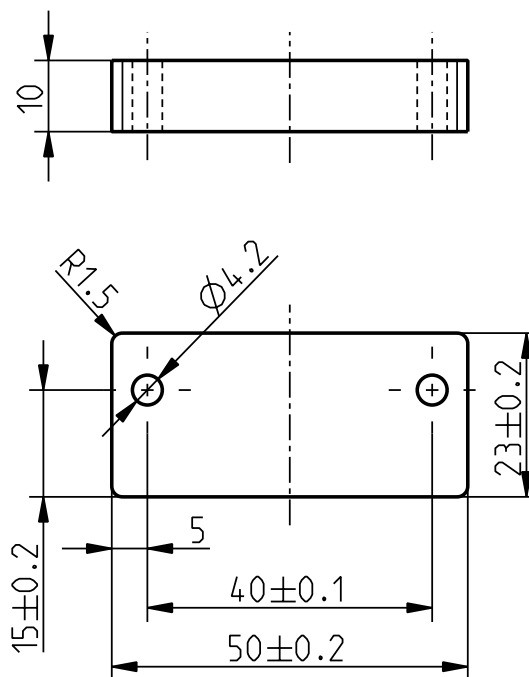

Akcesoria do RC Si 56 / RC Si 56 Extreme / Ex RC Si 56

Płytki dystansowa MC 56

Nr. katalogowy: 1184875 (nr. katalogowy stary: 03.56.5301)

Cechy produktu

- Materiał: POM (czarny)

Wymiary

Zastrzega się możliwość wystąpienia błędów i zmian technicznych.