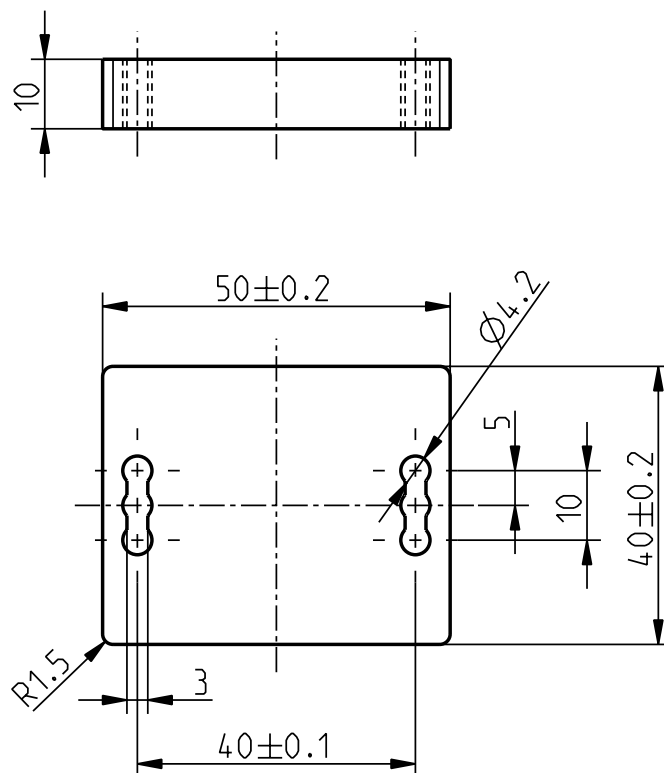

### Płytki dystansowa RC Si 56

Nr. katalogowy: 1184876 (nr. katalogowy stary: 03.56.5302)

#### Cechy produktu

- Materiał: POM (czarny)

#### Wymiary

Zastrzega się możliwość wystąpienia błędów i zmian technicznych.