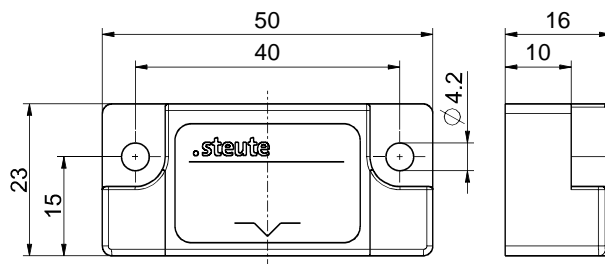

Akcesoria do Ex RC Si 56

Magnes aktywujący kodowany Ex MC 56

Nr. katalogowy: **1180986** (nr. katalogowy stary: 05.00.8218)

Cechy produktu

- Aktywator dla Ex RC Si 56
- Kompaktowe wymiary
- Odpowiednie dla profili 30 mm
- Obudowa: tworzywo termoplastyczne wzmocnione włóknem szklanym, samogasnące
- Magnes: NdFeB
- Odporność na temperaturę od -40 °C do +80 °C

Wymiary

Zastrzega się możliwość wystąpienia błędów i zmian technicznych.