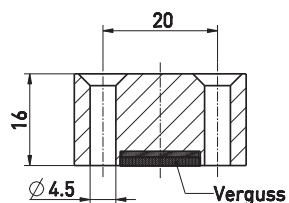

Akcesoria do Ex RC Si M30

Magnes aktywujący kodowany Ex MC 30 Niro

Nr. katalogowy: **1181818** (nr. katalogowy stary: 05.00.8216)

Cechy produktu

- Aktywator dla Ex RC Si M30
- Obudowa: stal nierdzewna 1.4571
- Magnes: NdFeB
- Odporność na temperaturę od -40 °C do +80 °C

Wymiary

Zastrzega się możliwość wystąpienia błędów i zmian technicznych.