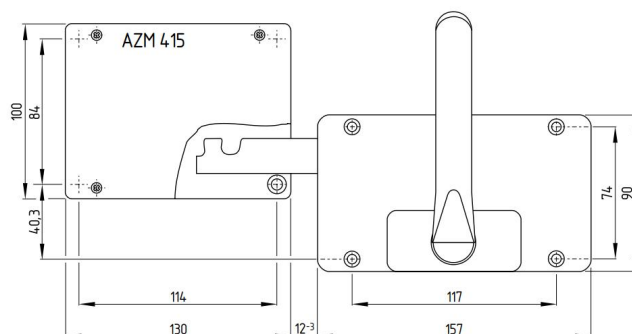

#### Cechy produktu

- Odpowiednie dla wszelkich rodzajów osłon
- Brak konieczności obserwacji kąta obrotu
- Nie jest wymagane stosowanie dodatkowych klamek lub dźwigni na osłonie
- Klamka z blokadą
- Siła ścinająca
- Blokada pod kłódkę SZ 415-1 lub SZ 415-2, zapobiegająca nieumyślnemu zamknięciu
- Dla drzwi o grubości maks. 100 mm
- Dla śrub mocujących M6

#### Wymiary