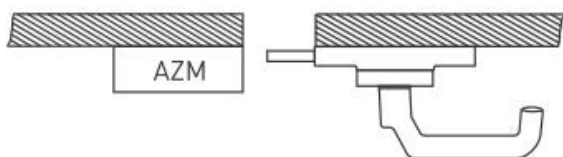

Montaż AZM 415-B30-07