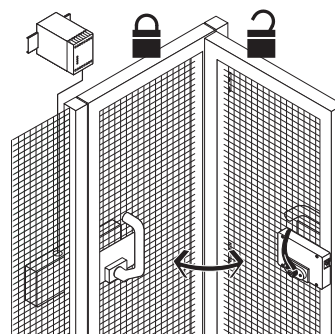

Aktywator AZM 415-B30