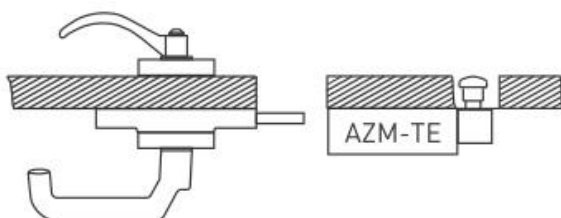

Akcesoria do Ex AZM 415 / Ex AZP 415

Aktywator AZM 415-B30-06

Nr. katalogowy: 1186306 (nr. katalogowy stary: 01.08.0262)

Cechy produktu

- Odpowiednie dla wszelkich rodzajów osłon
- Brak konieczności obserwacji kąta obrotu
- Nie jest wymagane stosowanie dodatkowych klamek lub dźwigni na osłonie
- Klamka z blokadą
- Klamka bezpieczeństwa do odryglowania blokady z wnętrza strefy zabezpieczanej:
1. Naciśnij przycisk, 2. Obróć klamkę bezpieczeństwa
- Siła ścinająca
- Blokada pod kłódkę SZ 415-1 lub SZ 415-2, zapobiegająca nieumyślnemu zamknięciu
- Dla drzwi o grubości maks. 100 mm
- Dla śrub mocujących M6

Uwagi

- Zawiasy lewostronne
- Aktywator montowany na zewnątrz, patrz na żółte zaznaczenie na rysunku
- Do stosowania tylko w kombinacji z Ex AZM 415 TE

Wymiary

Montaż AZM 415-B30-06

Aktywator AZM 415-B30

Aktywator montowany na zewnątrz