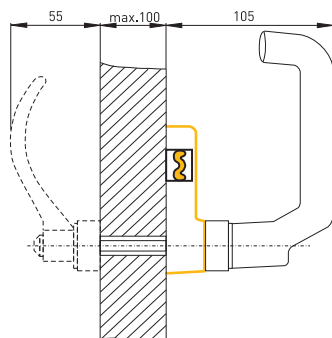

Uwagi

- Zawiasy lewostronne
- Aktywator montowany na zewnątrz, patrz na żółte zaznaczenie na rysunku
- Do stosowania tylko w kombinacji z Ex AZM 415 TE

Wymiary

Montaż AZM 415-B30-06

Aktywator AZM 415-B30

Aktywator montowany na zewnątrz