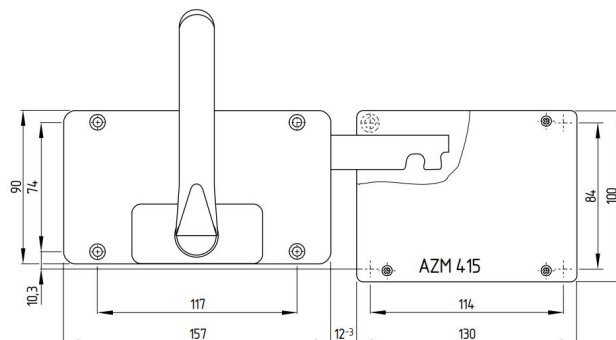

Akcesoria do Ex AZM 415 / Ex AZP 415

Aktywator AZM 415-B30-06

Nr. katalogowy: 1186306 (nr. katalogowy stary: 01.08.0262)

Cechy produktu

- Odpowiednie dla wszelkich rodzajów osłon
- Brak konieczności obserwacji kąta obrotu
- Nie jest wymagane stosowanie dodatkowych klamek lub dźwigni na osłonie
- Klamka z blokadą
- Klamka bezpieczeństwa do odryglowania blokady z wnętrza strefy zabezpieczanej:
1. Naciśnij przycisk, 2. Obróć klamkę bezpieczeństwa
- Siła ścinająca
- Blokada pod kłódkę SZ 415-1 lub SZ 415-2, zapobiegająca nieumyślnemu zamknięciu
- Dla drzwi o grubości maks. 100 mm
- Dla śrub mocujących M6

Uwagi

- Zawiasy lewostronne
- Aktywator montowany na zewnątrz, patrz na żółte zaznaczenie na rysunku
- Do stosowania tylko w kombinacji z Ex AZM 415 TE

Wymiary

Montaż AZM 415-B30-06

Aktywator AZM 415-B30

Aktywator montowany na zewnątrz