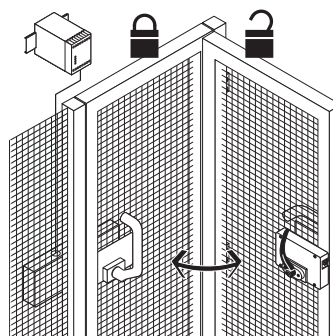

Akcesoria do Ex AZM 415 / Ex AZP 415

Aktywator AZM 415-B30-06

Nr. katalogowy: 1186306 (nr. katalogowy stary: 01.08.0262)

Cechy produktu

- Odpowiednie dla wszelkich rodzajów osłon
- Brak konieczności obserwacji kąta obrotu
- Nie jest wymagane stosowanie dodatkowych klamek lub dźwigni na osłonie
- Klamka z blokadą
- Klamka bezpieczeństwa do odryglowania blokady z wnętrza strefy zabezpieczanej:
1. Naciśnij przycisk, 2. Obróć klamkę bezpieczeństwa
- Siła ścinająca
- Blokada pod kłódkę SZ 415-1 lub SZ 415-2, zapobiegająca nieumyślnemu zamknięciu
- Dla drzwi o grubości maks. 100 mm
- Dla śrub mocujących M6

Uwagi

- Zawiasy lewostronne
- Aktywator montowany na zewnątrz, patrz na żółte zaznaczenie na rysunku
- Do stosowania tylko w kombinacji z Ex AZM 415 TE

Wymiary

Montaż AZM 415-B30-06

Aktywator AZM 415-B30

Aktywator montowany na zewnątrz