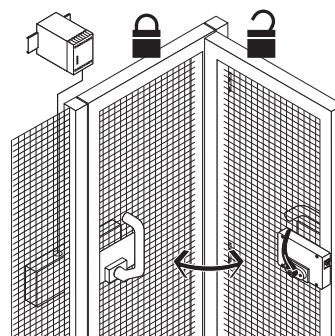

Akcesoria do Ex AZM 415 / Ex AZP 415

Aktywator AZM 415-B30-05

Nr. katalogowy: 1186090 (nr. katalogowy stary: 01.08.0385)

Cechy produktu

- Odpowiednie dla wszelkich rodzajów osłon
- Brak konieczności obserwacji kąta obrotu
- Nie jest wymagane stosowanie dodatkowych klamek lub dźwigni na osłonie
- Klamka z blokadą
- Klamka bezpieczeństwa do odryglowania blokady z wnętrza strefy zabezpieczanej:
1. Naciśnij przycisk, 2. Obróć klamkę bezpieczeństwa
- Siła ścinająca
- Blokada pod kłódkę SZ 415-1 lub SZ 415-2, zapobiegająca nieumyślnemu zamknięciu
- Dla drzwi o grubości maks. 100 mm
- Dla śrub mocujących M6

Uwagi

- Zawiasy prawostronne
- Aktywator montowany na zewnątrz, patrz na żółte zaznaczenie na rysunku
- Do stosowania tylko w kombinacji z Ex AZM 415 TE

Wymiary

Montaż AZM 415-B30-05

Aktywator AZM 415-B30