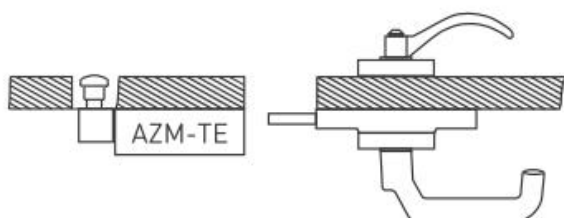

Akcesoria do Ex AZM 415 / Ex AZP 415

Aktywator AZM 415-B30-05

Nr. katalogowy: 1186090 (nr. katalogowy stary: 01.08.0385)

Cechy produktu

- Odpowiednie dla wszelkich rodzajów osłon
- Brak konieczności obserwacji kąta obrotu
- Nie jest wymagane stosowanie dodatkowych klamek lub dźwigni na osłonie
- Klamka z blokadą
- Klamka bezpieczeństwa do odryglowania blokady z wnętrza strefy zabezpieczanej:
1. Naciśnij przycisk, 2. Obróć klamkę bezpieczeństwa
- Siła ścinająca
- Blokada pod kłódkę SZ 415-1 lub SZ 415-2, zapobiegająca nieumyślnemu zamknięciu
- Dla drzwi o grubości maks. 100 mm
- Dla śrub mocujących M6

Uwagi

- Zawiasy prawostronne
- Aktywator montowany na zewnątrz, patrz na żółte zaznaczenie na rysunku
- Do stosowania tylko w kombinacji z Ex AZM 415 TE

Wymiary

Montaż AZM 415-B30-05

Aktywator AZM 415-B30