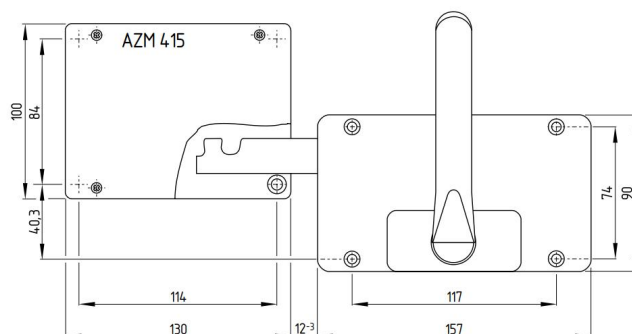

Akcesoria do Ex AZM 415 / Ex AZP 415

Aktywator AZM 415-B30-05

Nr. katalogowy: 1186090 (nr. katalogowy stary: 01.08.0385)

Cechy produktu

- Odpowiednie dla wszelkich rodzajów osłon
- Brak konieczności obserwacji kąta obrotu
- Nie jest wymagane stosowanie dodatkowych klamek lub dźwigni na osłonie
- Klamka z blokadą
- Klamka bezpieczeństwa do odryglowania blokady z wnętrza strefy zabezpieczanej:
1. Naciśnij przycisk, 2. Obróć klamkę bezpieczeństwa
- Siła ścinająca
- Blokada pod kłódkę SZ 415-1 lub SZ 415-2, zapobiegająca nieumyślnemu zamknięciu
- Dla drzwi o grubości maks. 100 mm
- Dla śrub mocujących M6

Uwagi

- Zawiasy prawostronne
- Aktywator montowany na zewnątrz, patrz na żółte zaznaczenie na rysunku
- Do stosowania tylko w kombinacji z Ex AZM 415 TE

Wymiary

Montaż AZM 415-B30-05

Aktywator AZM 415-B30