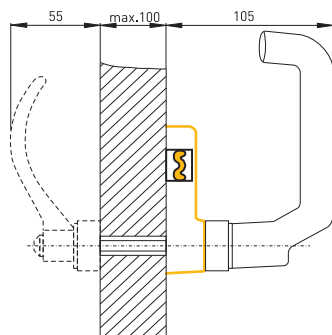

Aktywator montowany na zewnątrz

Zastrzega się możliwość wystąpienia błędów i zmian technicznych.