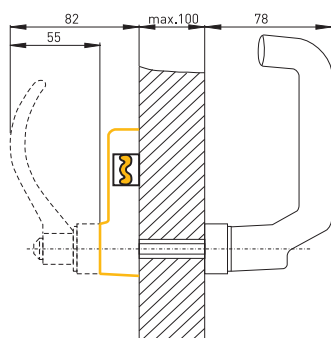

Uwagi

- Zawiasy prawostronne
- Aktywator montowany wewnątrz, patrz na żółte zaznaczenie na rysunku

Wymiary

Montaż AZM 415-B30-03

Aktywator AZM 415-B30

Aktywator montowany od wewnątrz

Zastrzega się możliwość wystąpienia błędów i zmian technicznych.