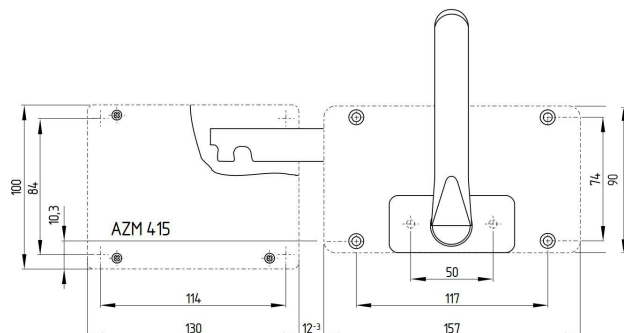

Akcesoria do Ex AZM 415 / Ex AZP 415

Aktywator AZM 415-B30-03

Nr. katalogowy: 1172017 (nr. katalogowy stary: 01.08.0182)

Cechy produktu

- Odpowiednie dla wszelkich rodzajów osłon
- Brak konieczności obserwacji kąta obrotu
- Nie jest wymagane stosowanie dodatkowych klamek lub dźwigni na osłonie
- Klamka z blokadą
- Siła ścinająca
- Blokada pod kłódkę SZ 415-1 lub SZ 415-2, zapobiegająca nieumyślnemu zamknięciu
- Dla drzwi o grubości maks. 100 mm
- Dla śrub mocujących M6

Uwagi

- Zawiasy prawostronne
- Aktywator montowany wewnątrz, patrz na żółte zaznaczenie na rysunku

Wymiary

Montaż AZM 415-B30-03

Aktywator AZM 415-B30

Aktywator montowany od wewnątrz

Zastrzega się możliwość wystąpienia błędów i zmian technicznych.