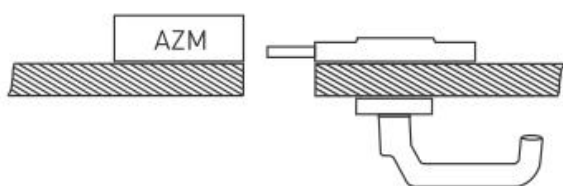

Akcesoria do Ex AZM 415 / Ex AZP 415

Aktywator AZM 415-B30-03

Nr. katalogowy: 1172017 (nr. katalogowy stary: 01.08.0182)

Cechy produktu

- Odpowiednie dla wszelkich rodzajów osłon
- Brak konieczności obserwacji kąta obrotu
- Nie jest wymagane stosowanie dodatkowych klamek lub dźwigni na osłonie
- Klamka z blokadą
- Siła ścinająca
- Blokada pod kłódkę SZ 415-1 lub SZ 415-2, zapobiegająca nieumyślnemu zamknięciu
- Dla drzwi o grubości maks. 100 mm
- Dla śrub mocujących M6

Uwagi

- Zawiasy prawostronne
- Aktywator montowany wewnątrz, patrz na żółte zaznaczenie na rysunku

Wymiary

Montaż AZM 415-B30-03

Aktywator AZM 415-B30

Aktywator montowany od wewnątrz

Zastrzega się możliwość wystąpienia błędów i zmian technicznych.