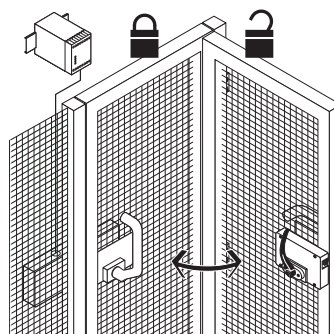

Akcesoria do Ex AZM 415 / Ex AZP 415

Aktywator AZM 415-B30-03

Nr. katalogowy: 1172017 (nr. katalogowy stary: 01.08.0182)

Cechy produktu

- Odpowiednie dla wszelkich rodzajów osłon
- Brak konieczności obserwacji kąta obrotu
- Nie jest wymagane stosowanie dodatkowych klamek lub dźwigni na osłonie
- Klamka z blokadą
- Siła ścinająca
- Blokada pod kłódkę SZ 415-1 lub SZ 415-2, zapobiegająca nieumyślnemu zamknięciu
- Dla drzwi o grubości maks. 100 mm
- Dla śrub mocujących M6

Uwagi

- Zawiasy prawostronne
- Aktywator montowany wewnątrz, patrz na żółte zaznaczenie na rysunku

Wymiary

Montaż AZM 415-B30-03

Aktywator AZM 415-B30

Aktywator montowany od wewnątrz

Zastrzega się możliwość wystąpienia błędów i zmian technicznych.