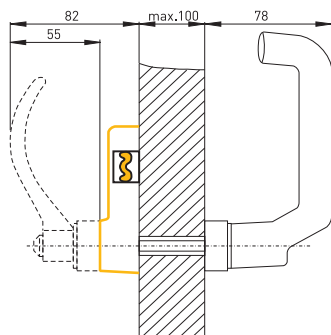

Aktywator montowany od wewnątrz

Zastrzega się możliwość wystąpienia błędów i zmian technicznych.