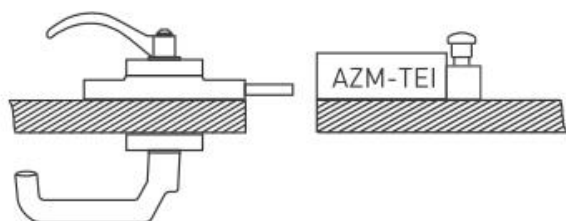

Akcesoria do Ex AZM 415 / Ex AZP 415

Aktywator AZM 415-B30-02

Nr. katalogowy: 1182251 (nr. katalogowy stary: 01.08.0283)

Cechy produktu

- Odpowiednie dla wszelkich rodzajów osłon
- Brak konieczności obserwacji kąta obrotu
- Nie jest wymagane stosowanie dodatkowych klamek lub dźwigni na osłonie
- Klamka z blokadą
- Klamka bezpieczeństwa do odryglowania blokady z wnętrza strefy zabezpieczanej:
 1. Naciśnij przycisk, 2. Obróć klamkę bezpieczeństwa
- Siła ścinająca
- Blokada pod kłódkę SZ 415-1 lub SZ 415-2, zapobiegająca nieumyślnemu zamknięciu
- Dla drzwi o grubości maks. 100 mm
- Dla śrub mocujących M6

Uwagi

- Z klamką bezpieczeństwa, zawiasy lewostronne
- Aktywator montowany wewnątrz, patrz na żółte zaznaczenie na rysunku
- Do stosowania tylko w kombinacji z Ex AZM 415 TEI

Wymiary

Montaż AZM 415-B30-02