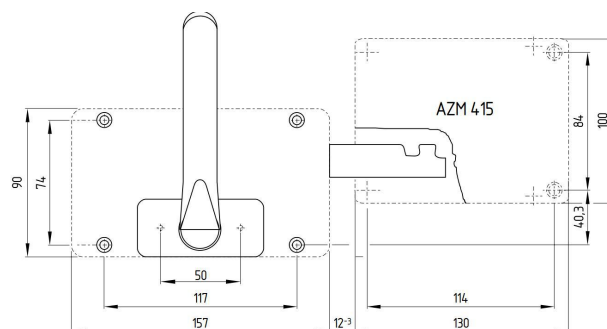

Akcesoria do Ex AZM 415 / Ex AZP 415

Aktywator AZM 415-B30-02

Nr. katalogowy: 1182251 (nr. katalogowy stary: 01.08.0283)

Cechy produktu

- Odpowiednie dla wszelkich rodzajów osłon
- Brak konieczności obserwacji kąta obrotu
- Nie jest wymagane stosowanie dodatkowych klamek lub dźwigni na osłonie
- Klamka z blokadą
- Klamka bezpieczeństwa do odryglowania blokady z wnętrza strefy zabezpieczanej:
 1. Naciśnij przycisk, 2. Obróć klamkę bezpieczeństwa
- Siła ścinająca
- Blokada pod kłódkę SZ 415-1 lub SZ 415-2, zapobiegająca nieumyślnemu zamknięciu
- Dla drzwi o grubości maks. 100 mm
- Dla śrub mocujących M6

Uwagi

- Z klamką bezpieczeństwa, zawiasy lewostronne
- Aktywator montowany wewnątrz, patrz na żółte zaznaczenie na rysunku
- Do stosowania tylko w kombinacji z Ex AZM 415 TEI

Wymiary

Montaż AZM 415-B30-02