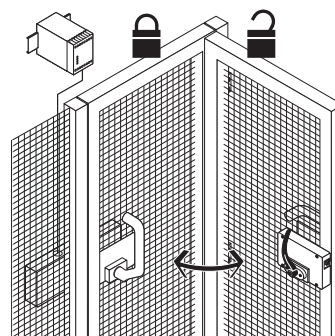

Akcesoria do Ex AZM 415 / Ex AZP 415

Aktywator AZM 415-B30-02

Nr. katalogowy: 1182251 (nr. katalogowy stary: 01.08.0283)

Cechy produktu

- Odpowiednie dla wszelkich rodzajów osłon
- Brak konieczności obserwacji kąta obrotu
- Nie jest wymagane stosowanie dodatkowych klamek lub dźwigni na osłonie
- Klamka z blokadą
- Klamka bezpieczeństwa do odryglowania blokady z wnętrza strefy zabezpieczanej:
 1. Naciśnij przycisk, 2. Obróć klamkę bezpieczeństwa
- Siła ścinająca
- Blokada pod kłódkę SZ 415-1 lub SZ 415-2, zapobiegająca nieumyślnemu zamknięciu
- Dla drzwi o grubości maks. 100 mm
- Dla śrub mocujących M6

Uwagi

- Z klamką bezpieczeństwa, zawiasy lewostronne
- Aktywator montowany wewnątrz, patrz na żółte zaznaczenie na rysunku
- Do stosowania tylko w kombinacji z Ex AZM 415 TEI

Wymiary

Montaż AZM 415-B30-02

Aktywator AZM 415-B30

Aktywator montowany od wewnątrz

Zastrzega się możliwość wystąpienia błędów i zmian technicznych.