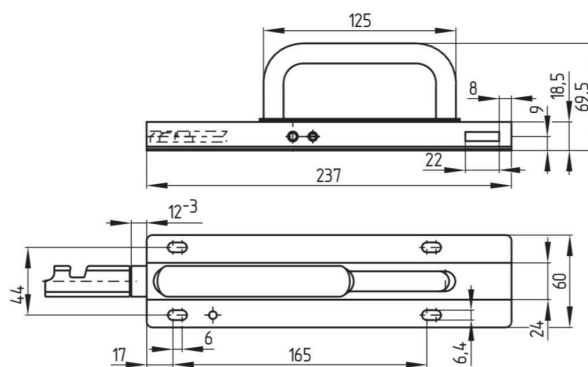

Akcesoria do Ex AZM 415 / Ex AZP 415

Aktywator AZM 415-B4pS z klamką

Nr. katalogowy: 1172016 (nr. katalogowy stary: 01.08.0181)

Cechy produktu

- Odpowiednie dla wszelkich rodzajów osłon, nie ma potrzeby stosowania dodatkowych klamek
- Brak konieczności obserwacji kąta obrotu
- Siła ścinająca
- Dostępna płyta ułatwiająca montaż, patrz akcesoria
- Blokada pod kłódkę SZ 415-B4pS, zapobiegająca nieumyślnemu zamknięciu, patrz akcesoria

Wymiary

Zastrzega się możliwość wystąpienia błędów i zmian technicznych.