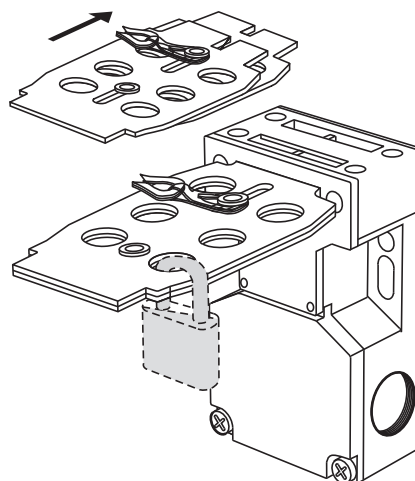

Akcesoria do Ex AZ 16

Blokada pod kłódkę SZ 16/335

Nr. katalogowy: 1170535 (nr. katalogowy stary: 01.08.0155)

Cechy produktu

- Dla zapobieżenia nieumyślnemu zamknięciu osłony, np. podczas serwisowania, poprzez uniemożliwienie aktywacji wyłącznika
- Dla rozbudowanych zakładów przemysłowych
- Montaż do 6 kłódek
- Blokada zabezpieczająca może być mocowana na łańcuszku w pobliżu wyłącznika bezpieczeństwa

Wymiary

Zastrzega się możliwość wystąpienia błędów i zmian technicznych.