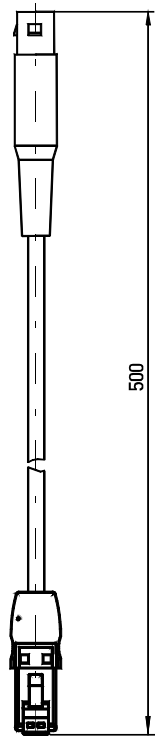

Safe draadloos systeem sWave®-safe Pairing-kabel Materiaal-nr.: 1303940

Productkenmerken

- Pairing-kabel met ODU-stekker en RJ11-stekker
- Kabellengte 0,5 m

Opmerkingen

- Dit artikel is een SET-bestanddeel van het beveiligde draadloze systeem sWave®-safe (niet te gebruiken in combinatie met andere producten).
Voor sets zie Draadloze veiligheidsvoetschakelaar

Dimensies

Onder voorbehoud van errata en technische wijzigingen.