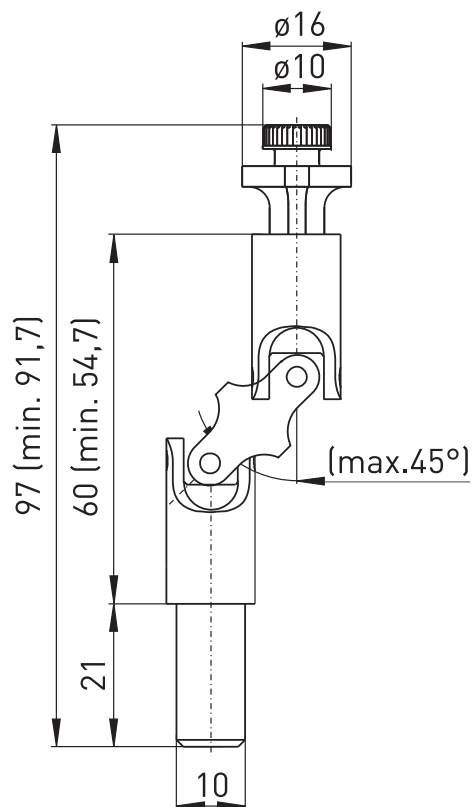

### Cardankkoppeling K2

Materiaal-nr.: 1169834 (oude materiaal-nr.: 01.08.0145)

#### Productkenmerken

- Geschikt voor ES 98 SB-10mm, Ex 98 SB-10mm en Ex 355 V10S
- Af fabriek van pennen voorzien
- Alleen in combinatie met de scharnieren F en L

#### Dimensies

Onder voorbehoud van errata en technische wijzigingen.