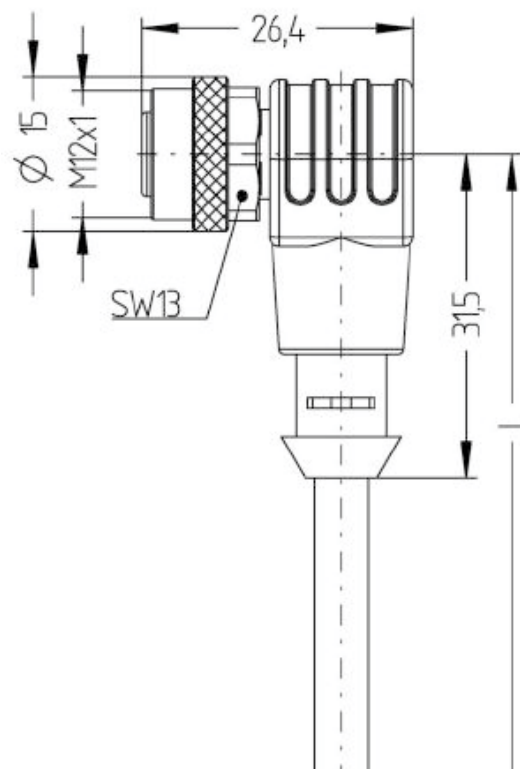

Koppelingen voor multifunctionele grepen Koppeling M12 x 1, 12-polig 5 m aansluitkabel gebogen Materiaal-nr.: 1180927 (oude materiaal-nr.: 01.36.2327)

Productkenmerken

- Koppeling voor stekkerverbinding M12 x 1

Dimensies

Technische gegevens

Beveiligingsgraad
IP65, IP67, IP68, alleen wanneer aangesloten

Mech. levensduur
min. 100 insteekcycli

Aansluittype
aansluitkabel PVC, grijs

Kabellengte
5 m

Kabeldiameter
6,1 mm

Aansluitdoorsnede
12 x 0,14 mm²

Nominale werkspanning U_e
max. 30 V

Isolatieweerstand
 $\geq 10^8 \Omega$

Stroomvoercapaciteit
1,5 A

Omgevingstemperatuur
stevig gelegd kabel: -25 °C ... +80 °C,
bewegende kabel: 0 °C ... +80 °C

Gewicht
250 g

Onder voorbehoud van errata en technische wijzigingen.

Koppelingen voor multifunctionele grepen
Koppeling M12 x 1, 12-polig 5 m aansluitkabel gebogen
Materiaal-nr.: 1180927 (oude materiaal-nr.: 01.36.2327)