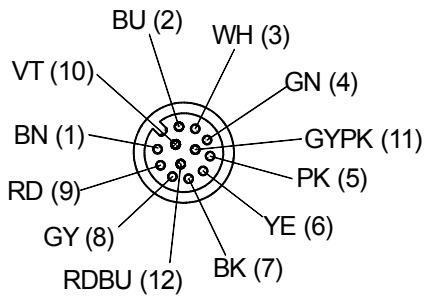

Koppelingen voor multifunctionele grepen
Koppeling M12 x 1, 12-polig 5 m aansluitkabel gebogen
Materiaal-nr.: 1180927 (oude materiaal-nr.: 01.36.2327)

Stekker configuratie

Onder voorbehoud van errata en technische wijzigingen.