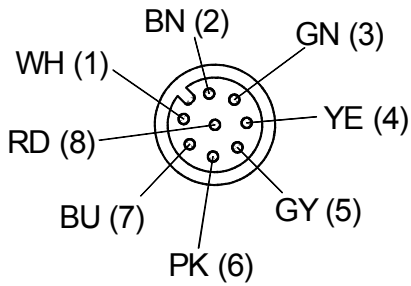

Koppelingen voor multifunctionele grepen Koppeling M12 x 1, 8-polig 10 m aansluitkabel gebogen Materiaal-nr.: 1158699 (oude materiaal-nr.: 01.36.2221)

Stekker configuratie

Onder voorbehoud van errata en technische wijzigingen.