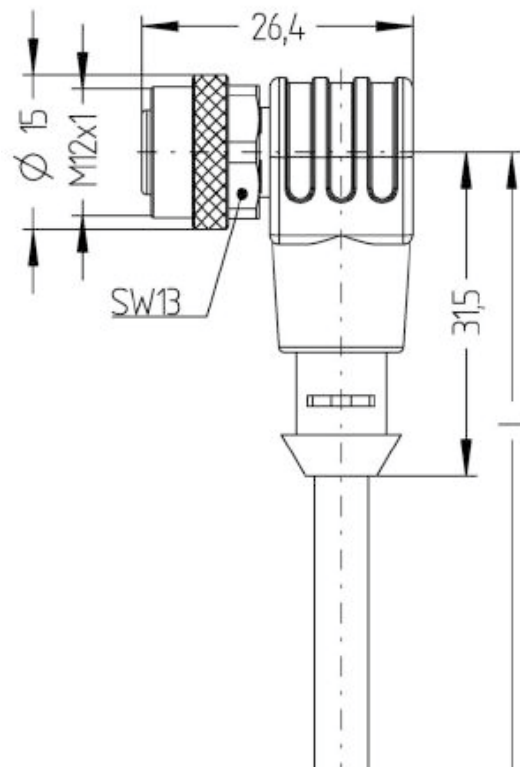

Koppelingen voor multifunctionele grepen Koppeling M12 x 1, 8-polig 10 m aansluitkabel gebogen Materiaal-nr.: 1158699 (oude materiaal-nr.: 01.36.2221)

Productkenmerken

- Koppeling voor stekkerverbinding M12 x 1

Dimensies

Technische gegevens

Beveiligingsgraad
IP67, alleen wanneer aangesloten

Mech. levensduur
min. 100 insteekcycli

Aansluittype
aansluitkabel PVC, zwart

Kabellengte
10 m

Aansluitdoorsnede
8 x 0,25 mm²

Nominale werkspanning U_e
max. 30 V

Isolatieweerstand
≥ 10⁹ kΩ

Stroomvoercapaciteit
1,5 A

Omgevingstemperatuur
-30 °C ... +80 °C

Gewicht
520 g

Onder voorbehoud van errata en technische wijzigingen.

Koppelingen voor multifunctionele grepen Koppeling M12 x 1, 8-polig 10 m aansluitkabel gebogen Materiaal-nr.: 1158699 (oude materiaal-nr.: 01.36.2221)