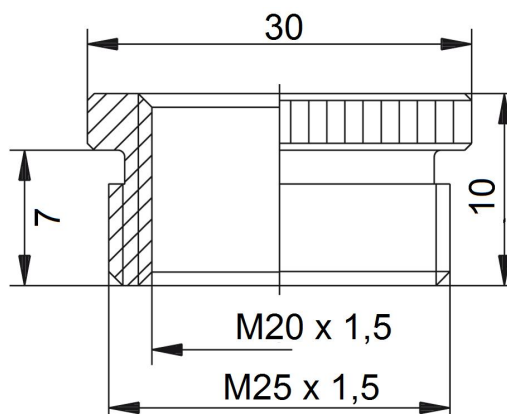

Toebehoren voor noodstop-trekkoordschakelaars Verloopring M25x1,5 / M20x1,5 Materiaal-nr.: 1166047 (oude materiaal-nr.: 01.22.0103)

Productkenmerken

- Voor verloop van M25x1,5 naar M20x1,5

Dimensies

Onder voorbehoud van errata en technische wijzigingen.